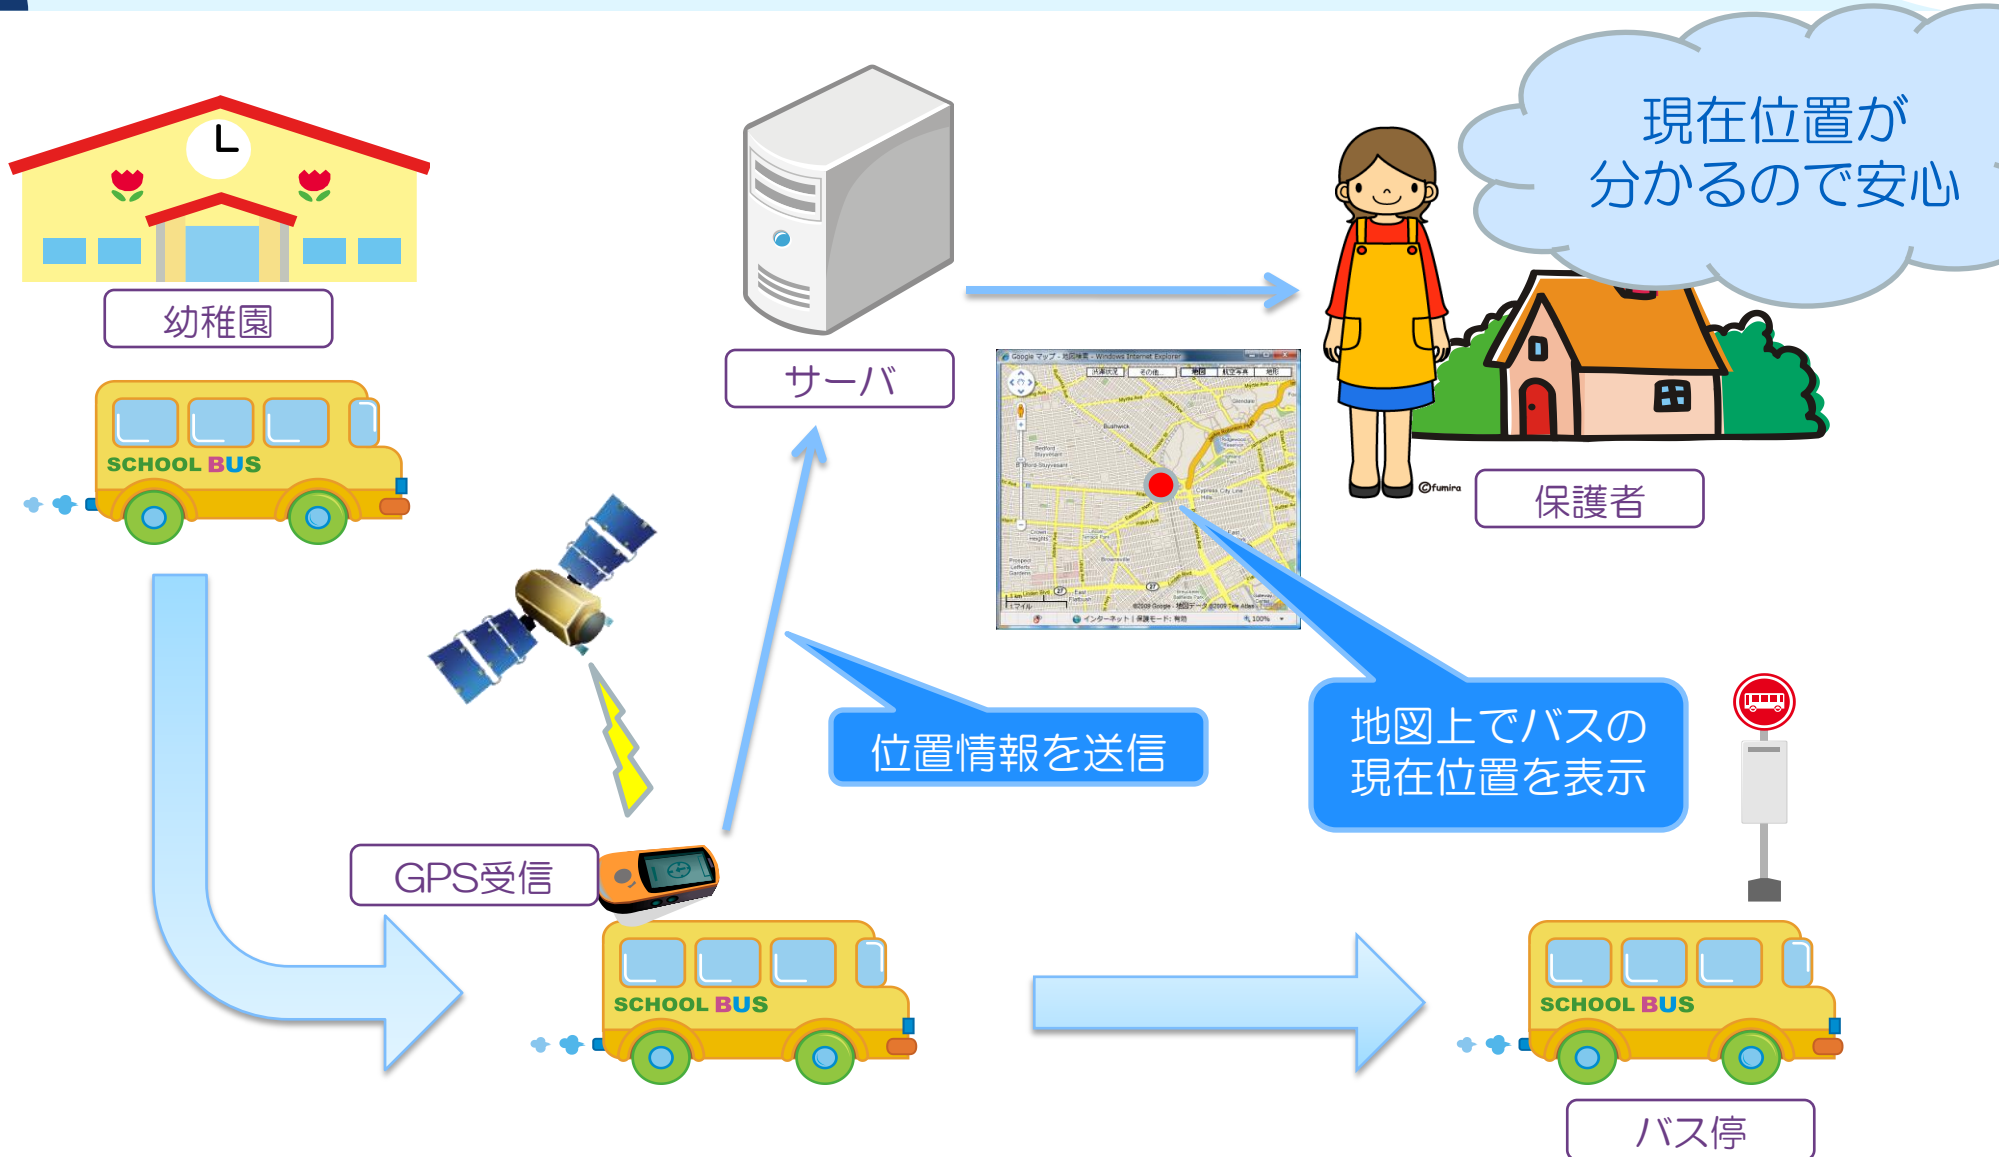

便利な機能が
たくさん

ママも先生も
余裕ができる

先生

パソコンを使って・・・

- 園児の登園情報を一貫して管理ができる
- 保護者が携帯電話やパソコンを使って指定した内容は直接データベースに登録されるが、電話で連絡があった場合には先生が登録を代行できる
- 園児のバスの利用や出席・欠席などを一元的に管理できる

バス

- GPSで現在の位置を取得し、地図上で位置を表示する。
- 幼稚園を出発したら保護者にお知らせメールを送る
- 設定地点に到着したら保護者にお知らせメールを送る

送迎時のお知らせメールシステム

幼稚園

出発直後に、保護者にお知らせメールを送る

ママは時間を有効活用できる

保護者

設定地点を通過したらお知らせメールを送る

設定地点

バス停

送迎バスの現在位置表示

欠席の連絡（その1）

幼稚園

サーバ

欠席の連絡

保護者

今日、欠席しますので
バスを利用しません

連絡があったとき、
既にバスが出発してい
ても、連絡が伝わる