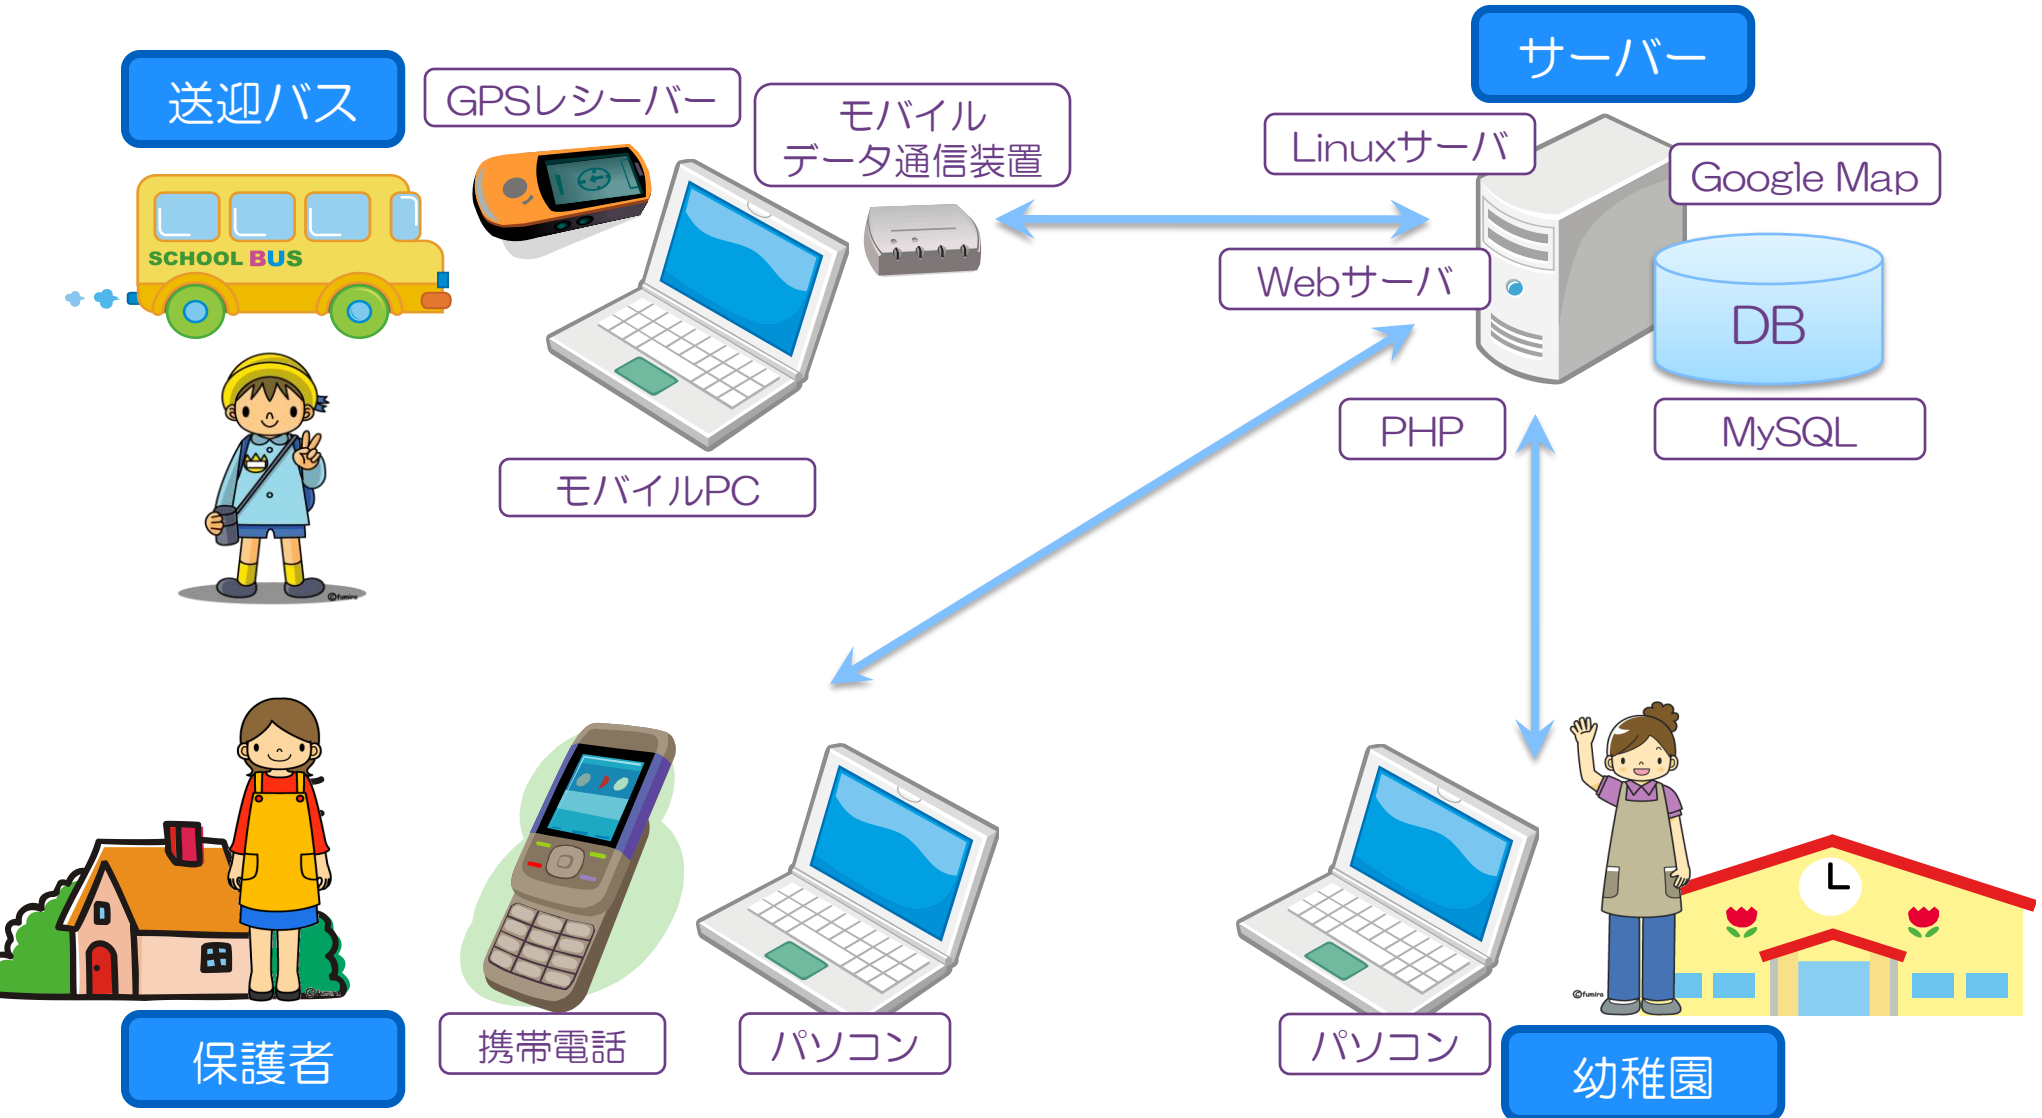

バスのパソコン画面に、
そのバス停で乗る園児
のリストを表示。

欠席の連絡があった園
児が確認できる

バス停	〇〇団地前
1	安藤ゆうか
2	伊藤ひろし
3	宇野みどり
4	江守たろう 欠席
5	太田たかし

バス停

※ このとき、園の先生は何もする必要はありません。連絡を受けると自動的に処理される。

欠席の連絡（その2）

幼稚園

サーバ

欠席の連絡

保護者

今日、欠席しますので
バスを利用しません

管理画面

さくら組

安藤ゆうか	出席	欠席
江守たろう	出席	欠席
坂本ひろこ	出席	欠席
畑中ゆうた	出席	欠席
山本ようこ	出席	欠席

- 保護者からの連絡がサーバーに自動登録されるので、園児の出席・欠席の把握が簡単にできる
- さらに、欠席の理由や連絡事項も表示できる。

※ 園の先生はWebブラウザで表示するだけで、園児の出席状況や保護者からの連絡を確認できる。

システム構成図 (その1)

システム構成図（その2）

開発計画

独創性・類似品との相違点

従来の通園バスシステム

- メールで到着時間をお知らせ
- 通園バスの位置情報を携帯、パソコンから確認できる
- 乗車園児をデータベース化し遅延情報のメールを一斉送信できる

独創的な点

- 従来電話連絡で行っていたことをシステムで統合
- 園児のバスの乗り降りを管理
- 予約情報の管理