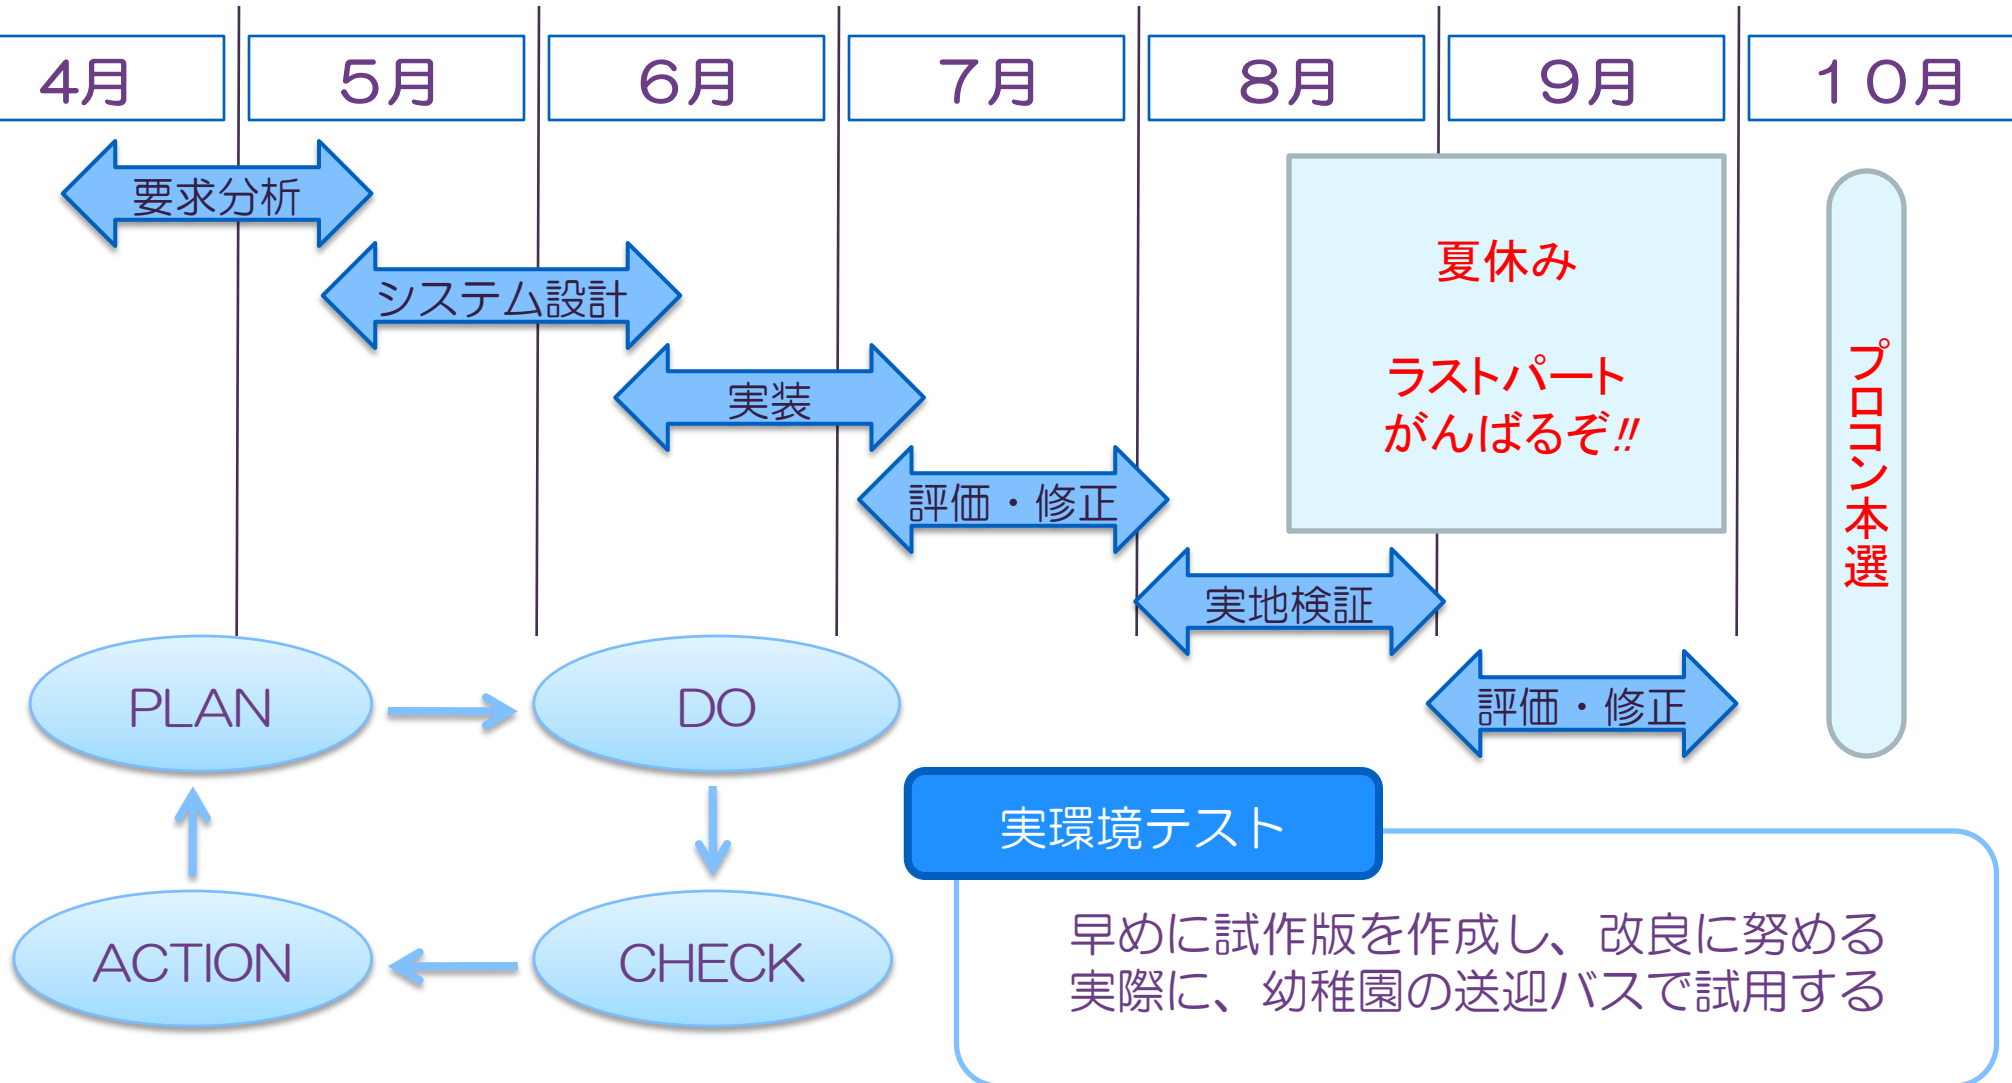

システム構成図 (その1)

システム構成図（その2）

開発計画

独創性・類似品との相違点

従来の通園バスシステム

- メールで到着時間をお知らせ
- 通園バスの位置情報を携帯、パソコンから確認できる
- 乗車園児をデータベース化し遅延情報のメールを一斉送信できる

独創的な点

- 従来電話連絡で行っていたことをシステムで統合
- 園児のバスの乗り降りを管理
- 予約情報の管理