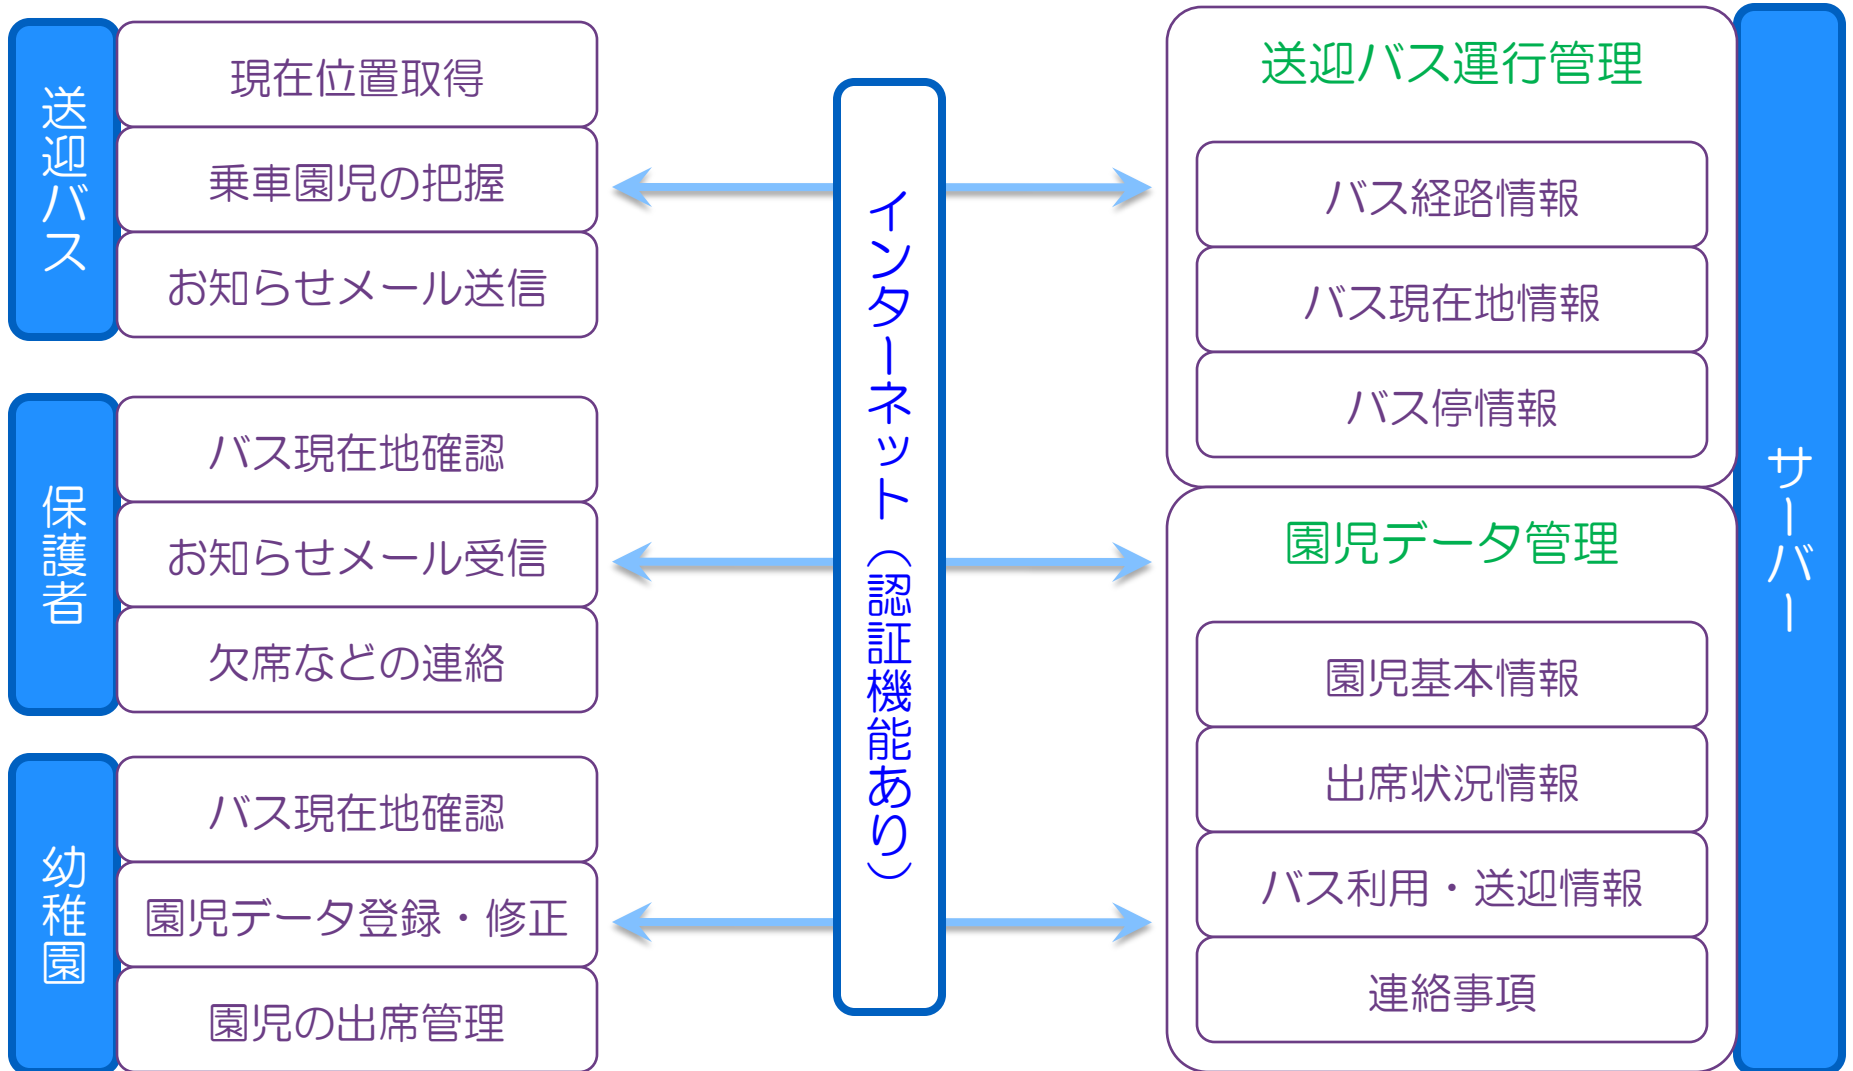

システム構成図（その2）