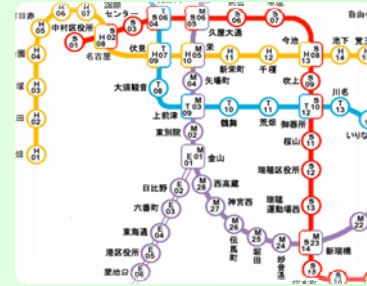

複数の条件で判断することによって、リマインダをより効果的に使用することができます。

入力方法

本システムでは、忙しい時でも素早く簡単にリマインダを登録できるように、以下のような入力方法を提供します。

- 出先 -すばやく登録
 - よくある用件から選択するだけ
 - 過去に登録した用件の履歴を候補として保存し、登録頻度の高い順に候補を表示し、選択できます。
 - 履歴から用件を選択したとき、その用件が使われた場所も同時に表示し、選択できます。
 - 現在位置をワンタッチで登録できます。
 - 移動中に気になる店を見つけたときなど、時間がないときでも登録が容易です。
- 自宅 -ゆっくり編集
 - 出先で登録した情報を編集できます。
 - よくある用件のパターン(買い物、ゴミだしなど)を新規に追加できます。
 - Googleマップと連携しており、容易に用件を登録できます。

■ O-リマインダ

- 人が持つ端末の情報を基点としたリマインダを設定することができます。
- 相手が持つ端末を検知したときに、アラームなどを用いて用件の通知をします。

■ あいまい最寄検索

- 「コンビニ」や「ホテル」などのように名前ではなく種類によって検索を行い、リマインダを設定することができます。
- 現在位置から設定した範囲内を検索し、その中から任意の場所を選択できます。

★ 現在位置
● 登録位置

幅広いサービスの拡張性

本システムでは、以下のような機能も実装する予定です。

■ 路線図リマインダ

- あらかじめ設定しておいた駅や停留所に近づくとアラームが鳴動します。
- 設定の際に路線図を表示することによって、入力を容易にします。

■ 天気情報

- 家を出るとき降水確率が一定以上ならば、傘を持っていくよう知らせてくれます。

■ 子供見守り機能

- 学校から家に帰る時、学校に着く時等、親にメールを送り、安心させます。