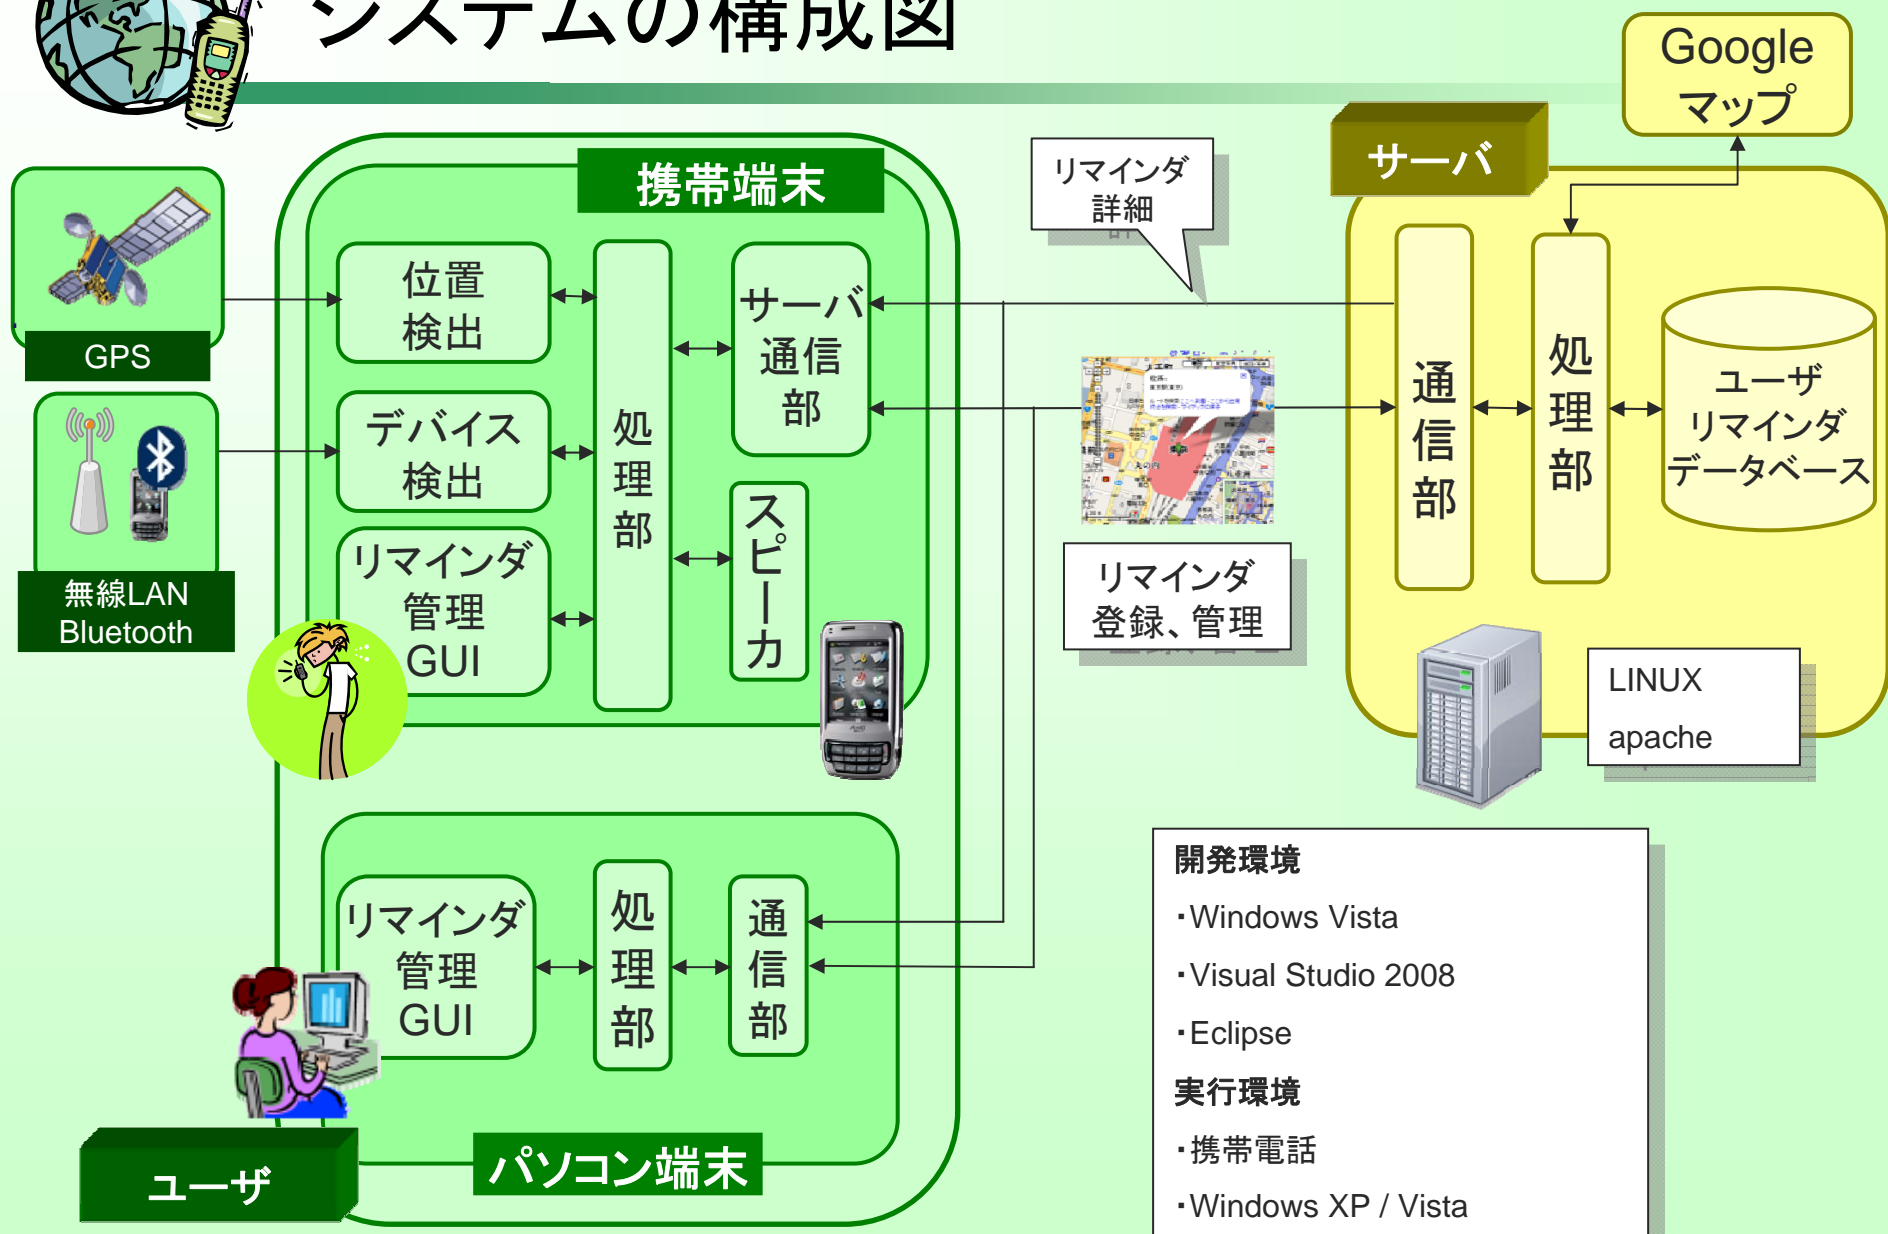

[RAIN-E]

TPOに基づいたリマインダシステム

Remember All I Need - Every time
Every place
Every occasion

はじめに

皆さんは、毎日の生活で忘れ物をせずに過ごせていますか？

- 「家を出るときにごみを出そう」「スーパーに行くことがあったら洗剤を買おう」
- こういった些細な用件などは、忘れがちなものです。こういった度忘れなどは防ごうと思って防げるものでもなく、誰にでも起こりうるものです。
- このようなことが多発すると、何度も同じことをしなければならぬため、効率は落ち、次第に苛立ちが募るようになってしまいます。
- 情報を忘れないための手段の一つとして、リマインダを用いるという方法があります。
- しかし、従来のリマインダは時間を指定して知らせるため、時間の分かっている用件しか登録できませんでした。
- そのため、従来のような「時間」を基にしたリマインダでは上記の問題を解決できず、様々な状況に対応できるリマインダが必要です。

そこで私たちは、多様な状況に対応するため、TPO(時間・場所・機会)を基にするリマインダシステムを提案します。

目的

本システムはTPOを基にするリマインダ機能を提供します。入力方法、反応精度などを改善することにより、時間的、精神的なゆとりを生みだせるリマインダシステムを作ることを目的とします。

■ TPOを基にするリマインダ

- Time(時間)
 - 時間がくると、用件を知らせます。
- Place(場所)
 - 現在位置によって、その場所でやることを知らせます。
- Occasion(機会)
 - 人に会うなど、様々な機会に対応します。

■ 入力方法、反応精度の改善

- PCや多くの携帯端末に対応
- サーバで情報を管理
- 様々な状況判断方法

■ 様々なサービスの提供

- リマインダを用いて様々なサービスを提供します。

システムの構成図

位置情報の検知方法

本システムでは、あらゆる状況を想定することにより、確実に動作させることを目指します。

■ 本システムは以下のような方法で場所を検知します。

○ GPS

- 複数のGPS衛星からの信号を、携帯に搭載されているGPS受信機で受け取り、現在位置を求めます。
- 高精度に場所を検知できますが、地下や屋内等、電波が届かないところでは無効となります。また、対応する携帯端末が限定されます。

○ 基地局

- 携帯プロバイダの基地局からの電波により、現在位置を求めます。
- GPSより精度は低いですが、場所の制限が少なくなります。

○ 無線LAN

- 周辺のWI-FIアクセスポイントを検出することにより、現在公開されているデータベースを用いて現在位置を求めます。
- いまは登録されているデータは少ないですが、これを使うことによりさらに正確な現在位置を求められます。また、自分が使っているWI-FI機器も登録できます。