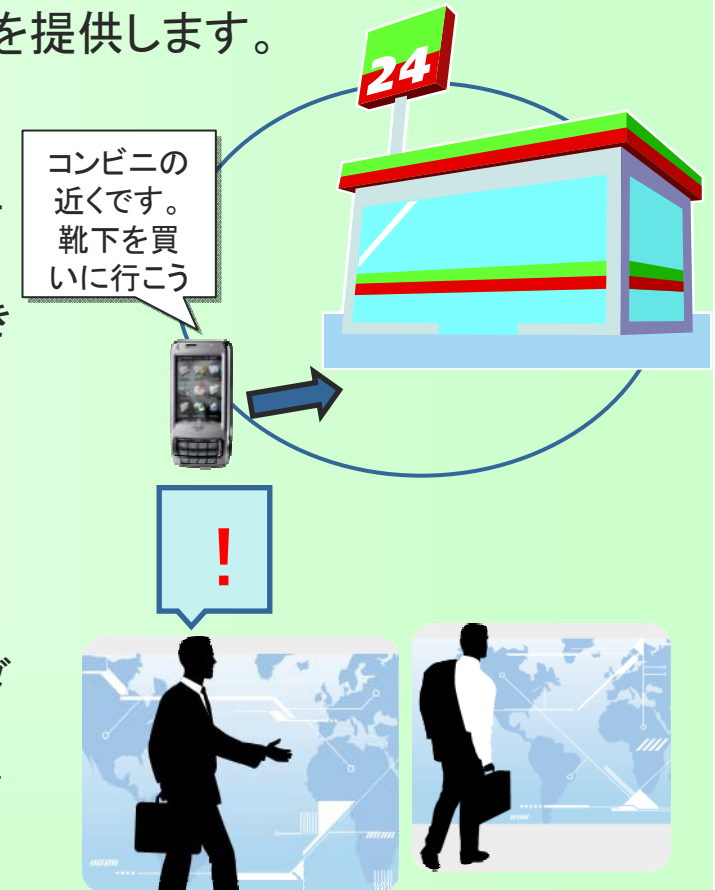

○ GPS

- 複数のGPS衛星からの信号を、携帯に搭載されているGPS受信機で受け取り、現在位置を求めます。
- 高精度に場所を検知できますが、地下や屋内等、電波が届かないところでは無効となります。また、対応する携帯端末が限定されます。

○ 基地局

- 携帯プロバイダの基地局からの電波により、現在位置を求めます。
- GPSより精度は低いですが、場所の制限が少なくなります。

○ 無線LAN

- 周辺のWI-FIアクセスポイントを検出することにより、現在公開されているデータベースを用いて現在位置を求めます。
- いまは登録されているデータは少ないですが、これを使うことによりさらに正確な現在位置を求められます。また、自分が使っているWI-FI機器も登録できます。

サーバによる情報管理

本システムはサーバを用いて登録情報を管理します。
サーバを利用することにより、以下のような利点があります。

- 多くの端末でデータ共有が可能
 - PCでも編集できるので管理、確認が容易に行えます。
 - 機種変更しても、登録したデータは消えません。
- 登録できる情報数は無制限
 - 今まで携帯容量に限りがあったため、登録できる件数は制限されていましたが、サーバに登録できるため、件数の制限の問題は無くなります。
- グループでの使用が可能
 - 同じグループ内でデータを共有できます。
- アップデートが容易
 - プログラムの変更やサービスの追加を行った際、サーバから自動で通知が来るため、更新に手間がかかりません。

リマインダ反応条件

本システムは以下の条件の元でリマインダ機能を提供します。

- T-リマインダ 指定した時間が来たとき
 - 本システムでは従来のリマインダと同じように時間によるリマインダも設定できます。
- P-リマインダ 指定した場所に近づく/離れるとき
 - 設定した距離の範囲に入る/出ると、登録したリマインダのメールを送るか、アラームを鳴らします。
- O-リマインダ 出会いのチャンスを逃さない
 - あらかじめ携帯端末の情報を登録しておき、その機器を持つ人が近づいたとき、リマインダが反応します。
 - 時間と場所を設定して、その両方の条件が満たされたとき、リマインダが反応します。

複数の条件で判断することによって、リマインダをより効果的に使用することができます。

入力方法

本システムでは、忙しい時でも素早く簡単にリマインダを登録できるように、以下のような入力方法を提供します。

- 出先 -すばやく登録
 - よくある用件から選択するだけ
 - 過去に登録した用件の履歴を候補として保存し、登録頻度の高い順に候補を表示し、選択できます。
 - 履歴から用件を選択したとき、その用件が使われた場所も同時に表示し、選択できます。
 - 現在位置をワンタッチで登録できます。
 - 移動中に気になる店を見つけたときなど、時間がないときでも登録が容易です。
- 自宅 -ゆっくり編集
 - 出先で登録した情報を編集できます。
 - よくある用件のパターン(買い物、ゴミだしなど)を新規に追加できます。
 - Googleマップと連携しており、容易に用件を登録できます。