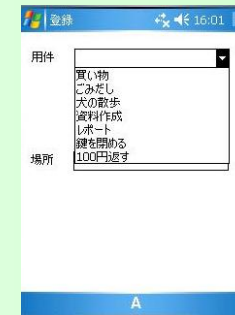

リマインダ反応条件

本システムは以下の条件の元でリマインダ機能を提供します。

- T-リマインダ 指定した時間が来たとき
 - 本システムでは従来のリマインダと同じように時間によるリマインダも設定できます。
- P-リマインダ 指定した場所に近づく/離れるとき
 - 設定した距離の範囲に入る/出ると、登録したリマインダのメールを送るか、アラームを鳴らします。
- O-リマインダ 出会いのチャンスを逃さない
 - あらかじめ携帯端末の情報を登録しておき、その機器を持つ人が近づいたとき、リマインダが反応します。
 - 時間と場所を設定して、その両方の条件が満たされたとき、リマインダが反応します。

複数の条件で判断することによって、リマインダをより効果的に使用することができます。

入力方法

本システムでは、忙しい時でも素早く簡単にリマインダを登録できるように、以下のような入力方法を提供します。

- 出先 -すばやく登録
 - よくある用件から選択するだけ
 - 過去に登録した用件の履歴を候補として保存し、登録頻度の高い順に候補を表示し、選択できます。
 - 履歴から用件を選択したとき、その用件が使われた場所も同時に表示し、選択できます。
 - 現在位置をワンタッチで登録できます。
 - 移動中に気になる店を見つけたときなど、時間がないときでも登録が容易です。
- 自宅 -ゆっくり編集
 - 出先で登録した情報を編集できます。
 - よくある用件のパターン(買い物、ゴミだしなど)を新規に追加できます。
 - Googleマップと連携しており、容易に用件を登録できます。