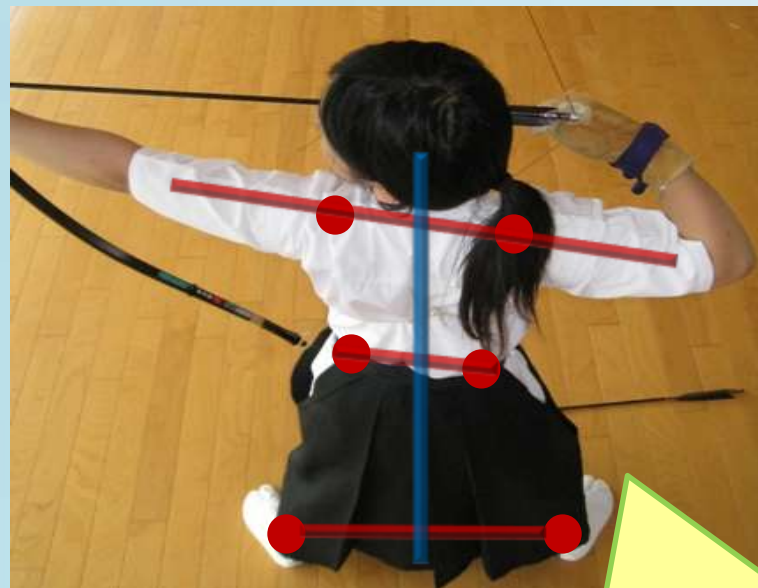

弓道MASTER

— 理想の射型をアドバイス —

自由部門 2001ヶ

背景

弓道は、和弓を用いて矢を射て、的に中てる一連の所作を通して心身の鍛錬をする日本の武道です。

その技術は、「射法八節」に基づいた正しい射型を身につけることで、より上達出来ると考えられていますが、それは決して簡単なことではありません。初心者はもちろん、熟練者であっても射型について悩みは尽きません。

弓道の練習における悩み

- ◇ 自分ひとりでは、射型の良し悪しが判らない。
- ◇ 他の人からアドバイスをもらっても、イメージが持てず、どのようにすればいいのかわからない。
- ◇ 意識しすぎると、全体のバランスがくずれる場合がある。

正面カメラ

肩、腰、足のマーカを認識し、それぞれの横ラインと、身体を中心軸のズレをチェックする。

↓正しい姿勢

↓間違った姿勢

足の中央から伸びるラインと、腰・肩の中心を結ぶ
ラインにズレが生じている = 上半身が傾いている

↓正しい姿勢

後方カメラ

↓間違った姿勢

腰のマーカと足のマーカを認識し、身体の前後の傾きをチェックする。

足から地面に垂直に伸びている青いマーカと、腰から頭に伸びる赤いマーカがズレてる
= 上半身が傾いている

頭上カメラ

肩、腰、足のマーカを認識し、それぞれの身体のひねりがないかをチェックする。

↓正しい姿勢

↓間違った姿勢

肩、腰、足の横ラインが平行になっていない
= 身体をひねっている

類似品との違い

↓ Groove Golf Swingの画面イメージ図

Groove Golf Swing (KUROTEKKO作)

⇒<http://www.kurotekko.co.jp/>

対象者のゴルフスイングをiPhoneのカメラで撮影し、連続写真やガイド線の表示によってフォームをチェックするためのiPhoneアプリ。ゴルフだけに限らず、さまざまなスポーツに活用出来る。

相違点

撮影中の映像に、リアルタイムにガイドラインを表示させることで、フォームの修正をその場で行うことが出来る。また、対象者の姿勢をカメラで読み込むことにより、理想のフォームとのズレを音声によって知らせる。対象スポーツは弓道に限られる。