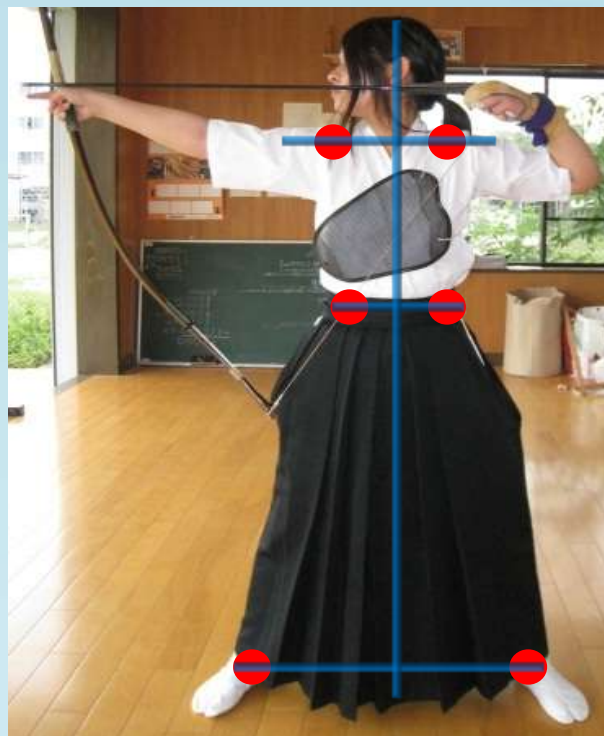

1つのカメラからの映像を表示。
ボタンでカメラの切り替えも可能。

お手本画面

お手本の映像を表示。
※実際は3Dキャラクタ作成ソフト「Poser」を使い、よりリアルなアニメーションを表示させる。

- ◆ 教示ディスプレイには3種類の画面を選んで表示できる。
- ◆ 画面右のボタンで画面の切り替えが行える。
- ◆ 画面下に注意点などのメッセージを表示できる。
- ◆ 正面カメラの映像は見やすいように反転して表示させている。

正面カメラ

肩、腰、足のマーカを認識し、それぞれの横ラインと、身体を中心軸のズレをチェックする。

↓正しい姿勢

↓間違った姿勢

足の中央から伸びるラインと、腰・肩の中心を結ぶ
ラインにズレが生じている = 上半身が傾いている

↓正しい姿勢

後方カメラ

↓間違った姿勢