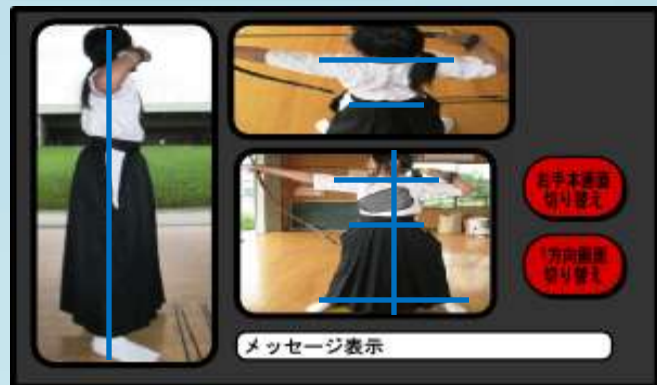

体に付けたマーカをカメラで撮影し、認識する

姿勢のチェック

取得したマーカの位置より体の姿勢を取得する

教示ディスプレイ

- ◆お手本動画
- ◆カメラ映像
- ◆注意メッセージ

スピーカー

- ◆音声指示

頭上カメラ

後方カメラ

正面カメラ

教示ディスプレイ

処理の流れ

画面イメージ図

3方向画面

一度に3つのカメラの映像を同時に表示。

1方向画面

1つのカメラからの映像を表示。
ボタンでカメラの切り替えも可能。

お手本画面

お手本の映像を表示。
※実際は3Dキャラクタ作成ソフト「Poser」を使い、よりリアルなアニメーションを表示させる。

- ◆ 教示ディスプレイには3種類の画面を選んで表示できる。
- ◆ 画面右のボタンで画面の切り替えが行える。
- ◆ 画面下に注意点などのメッセージを表示できる。
- ◆ 正面カメラの映像は見やすいように反転して表示させている。

正面カメラ

肩、腰、足のマーカを認識し、それぞれの横ラインと、身体を中心軸のズレをチェックする。

↓正しい姿勢

↓間違った姿勢

足の中央から伸びるラインと、腰・肩の中心を結ぶ
ラインにズレが生じている = 上半身が傾いている

↓正しい姿勢

後方カメラ

↓間違った姿勢