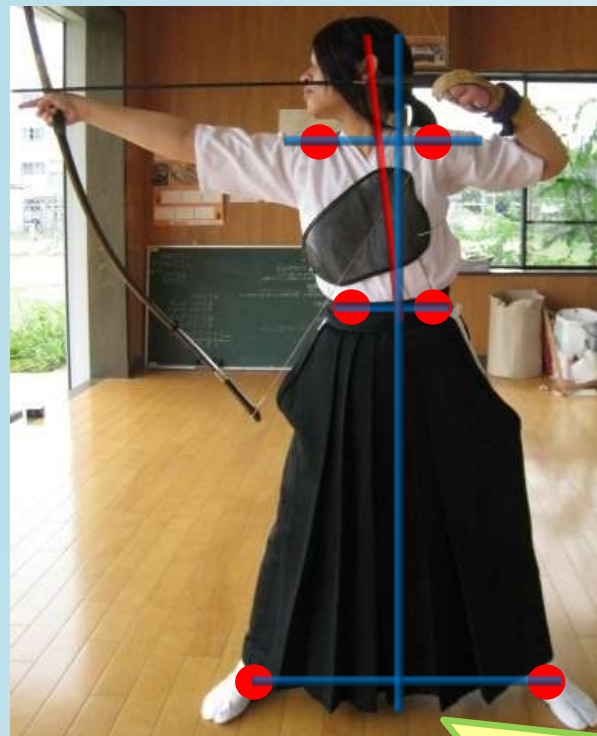

1つのカメラからの映像を表示。
ボタンでカメラの切り替えも可能。

お手本画面

お手本の映像を表示。
※実際は3Dキャラクタ作成ソフト「Poser」を使い、よりリアルなアニメーションを表示させる。

- ◆ 教示ディスプレイには3種類の画面を選んで表示できる。
- ◆ 画面右のボタンで画面の切り替えが行える。
- ◆ 画面下に注意点などのメッセージを表示できる。
- ◆ 正面カメラの映像は見やすいように反転して表示させている。

正面カメラ

肩、腰、足のマーカを認識し、それぞれの横ラインと、身体を中心軸のズレをチェックする。

↓正しい姿勢

↓間違った姿勢

足の中央から伸びるラインと、腰・肩の中心を結ぶ
ラインにズレが生じている = 上半身が傾いている

↓正しい姿勢

後方カメラ

↓間違った姿勢