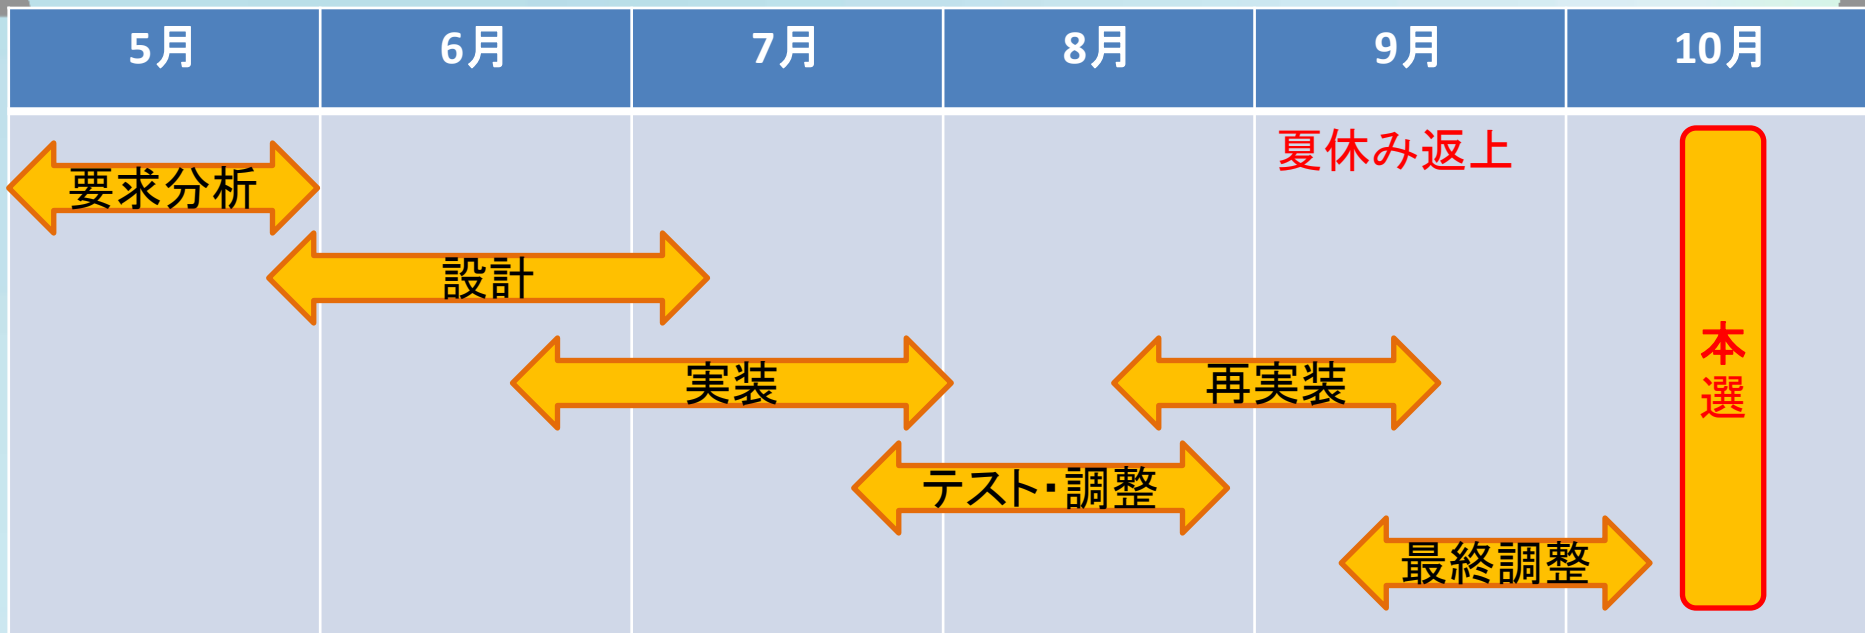

正面カメラ

肩、腰、足のマーカを認識し、それぞれの横ラインと、身体を中心軸のズレをチェックする。

↓正しい姿勢

↓間違った姿勢

足の中央から伸びるラインと、腰・肩の中心を結ぶ
ラインにズレが生じている = 上半身が傾いている

↓正しい姿勢

後方カメラ

↓間違った姿勢

腰のマーカと足のマーカを認識し、身体の前後の傾きをチェックする。

足から地面に垂直に伸びている青いマーカと、腰から頭に伸びる赤いマーカがズレてる
= 上半身が傾いている

頭上カメラ

肩、腰、足のマーカを認識し、それぞれの身体のひねりがないかをチェックする。

↓正しい姿勢

↓間違った姿勢

肩、腰、足の横ラインが平行になっていない
= 身体をひねっている

類似品との違い

↓ Groove Golf Swingの画面イメージ図

Groove Golf Swing (KUROTEKKO作)

⇒<http://www.kurotekko.co.jp/>

対象者のゴルフスイングをiPhoneのカメラで撮影し、連続写真やガイド線の表示によってフォームをチェックするためのiPhoneアプリ。ゴルフだけに限らず、さまざまなスポーツに活用出来る。

相違点

撮影中の映像に、リアルタイムにガイドラインを表示させることで、フォームの修正をその場で行うことが出来る。また、対象者の姿勢をカメラで読み込むことにより、理想のフォームとのズレを音声によって知らせる。対象スポーツは弓道に限られる。

開発計画・開発環境・動作環境

開発環境	実行環境
OS: Microsoft Windows 7 言語: C/C++ Library: OpenGL Soft: VisualStudio2008 ARToolkit Poser	OS: Microsoft Windows 7 Hard: 教示ディスプレイ Webカメラ マーカー