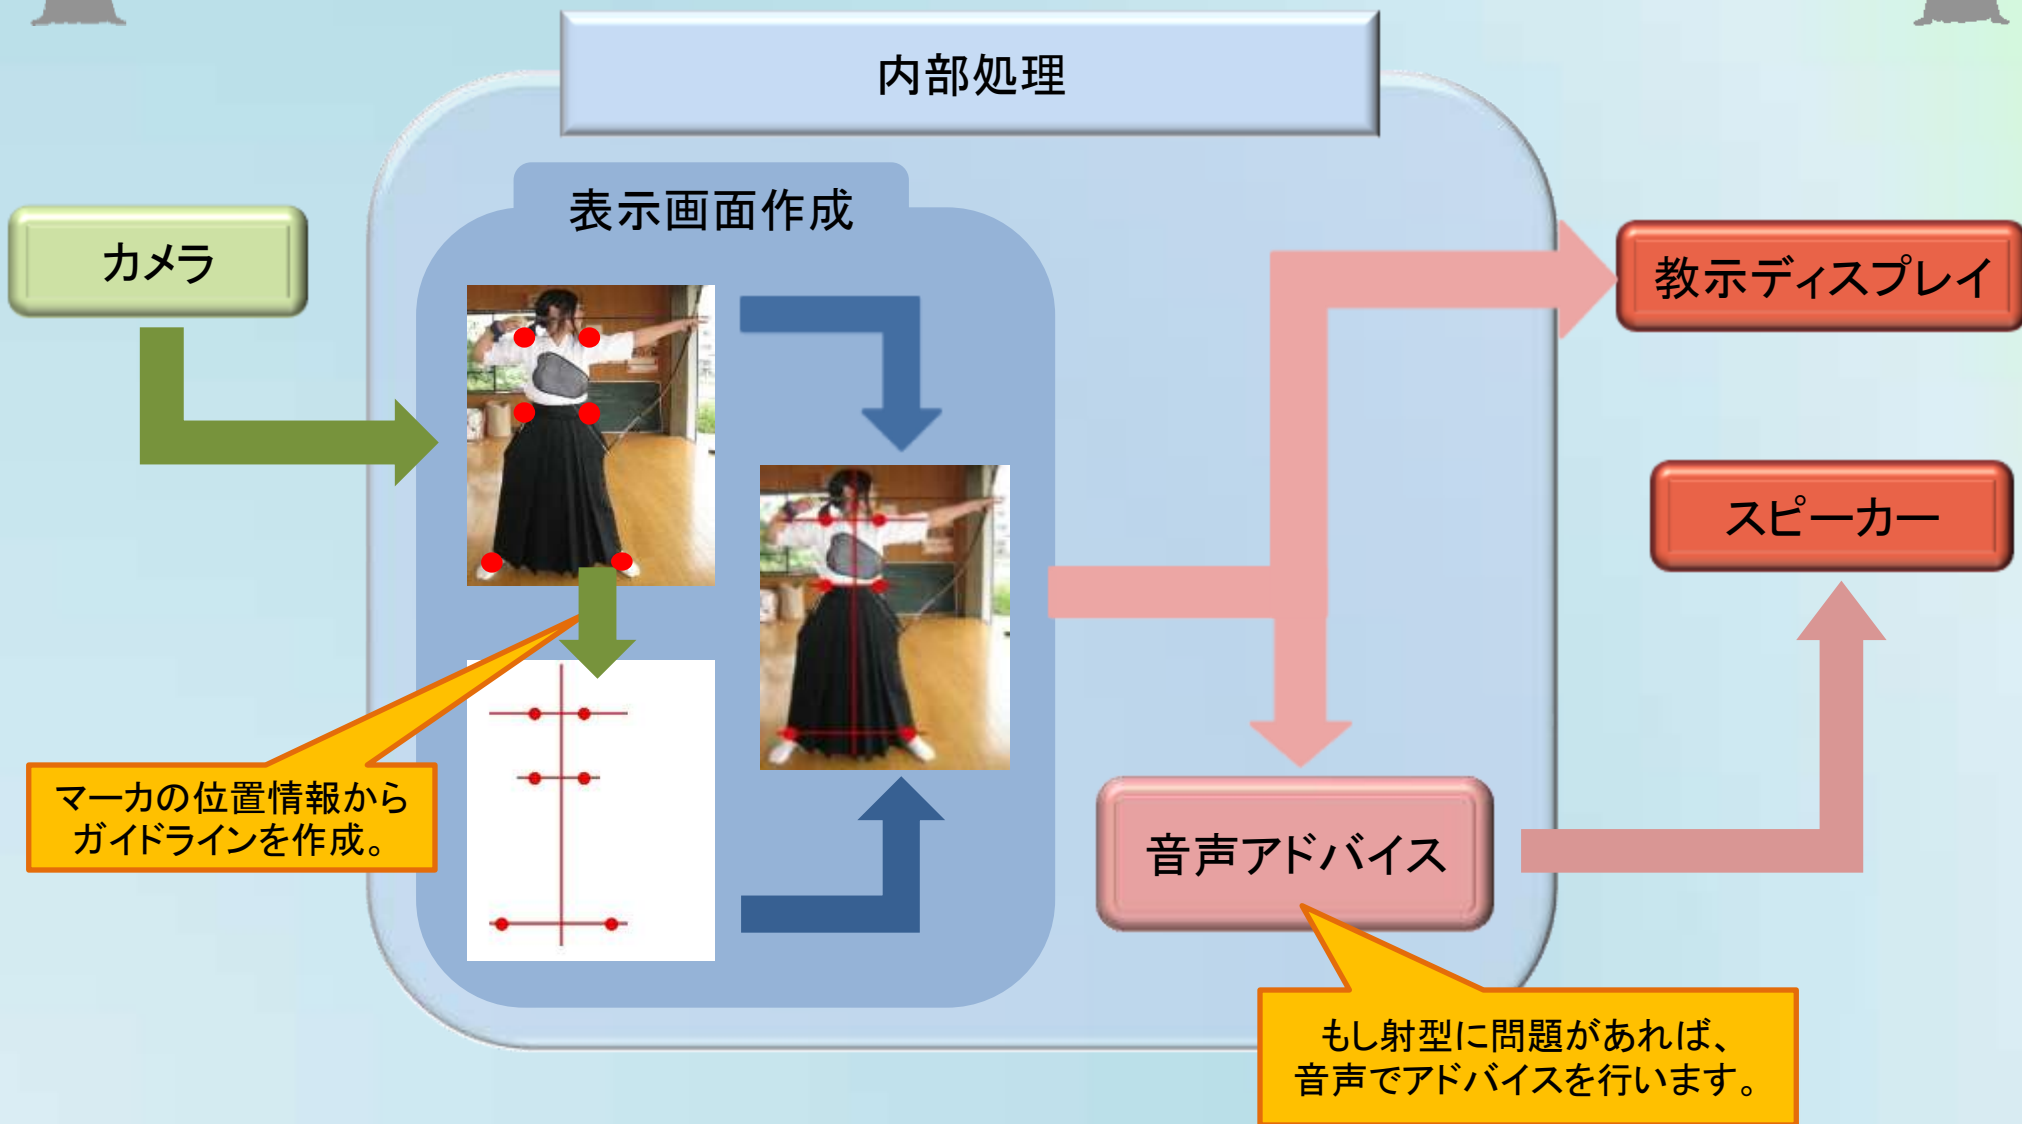

体に付けたマーカをカメラで撮影し、認識する

姿勢のチェック

取得したマーカの位置より体の姿勢を取得する

教示ディスプレイ

- ◆お手本動画
- ◆カメラ映像
- ◆注意メッセージ

スピーカー

- ◆音声指示

頭上カメラ

後方カメラ

正面カメラ

教示ディスプレイ

処理の流れ

画面イメージ図

3方向画面

一度に3つのカメラの映像を同時に表示。

1方向画面

1つのカメラからの映像を表示。
ボタンでカメラの切り替えも可能。

お手本画面

お手本の映像を表示。
※実際は3Dキャラクタ作成ソフト「Poser」を使い、よりリアルなアニメーションを表示させる。

- ◆ 教示ディスプレイには3種類の画面を選んで表示できる。
- ◆ 画面右のボタンで画面の切り替えが行える。
- ◆ 画面下に注意点などのメッセージを表示できる。
- ◆ 正面カメラの映像は見やすいように反転して表示させている。

正面カメラ

肩、腰、足のマーカを認識し、それぞれの横ラインと、身体を中心軸のズレをチェックする。

↓正しい姿勢

↓間違った姿勢

足の中央から伸びるラインと、腰・肩の中心を結ぶ
ラインにズレが生じている = 上半身が傾いている

↓正しい姿勢

後方カメラ

↓間違った姿勢