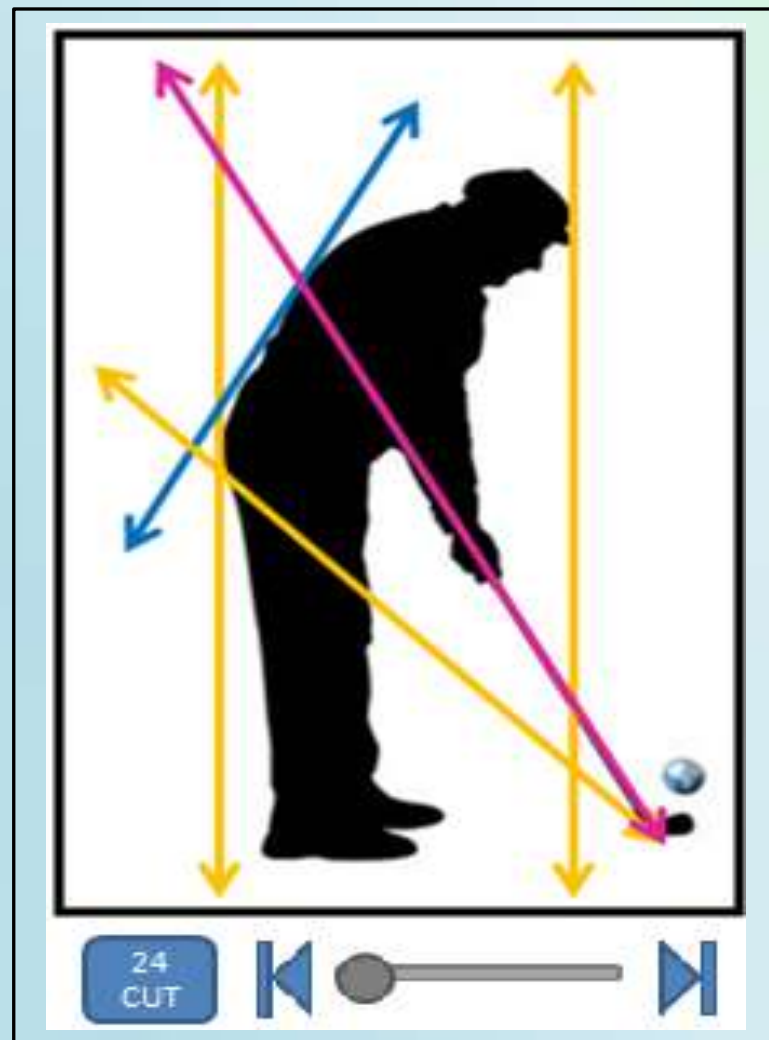

正面カメラ

肩、腰、足のマーカを認識し、それぞれの横ラインと、身体を中心軸のズレをチェックする。

↓正しい姿勢

↓間違った姿勢

足の中央から伸びるラインと、腰・肩の中心を結ぶ
ラインにズレが生じている = 上半身が傾いている

↓正しい姿勢

後方カメラ

↓間違った姿勢

腰のマーカと足のマーカを認識し、身体の前後の傾きをチェックする。

足から地面に垂直に伸びている青いマーカと、腰から頭に伸びる赤いマーカがズレてる
= 上半身が傾いている

頭上カメラ

肩、腰、足のマーカを認識し、それぞれの身体のひねりがないかをチェックする。

↓正しい姿勢

↓間違った姿勢

肩、腰、足の横ラインが平行になっていない
= 身体をひねっている

類似品との違い

↓ Groove Golf Swingの画面イメージ図

Groove Golf Swing (KUROTEKKO作)

⇒<http://www.kurotekko.co.jp/>

対象者のゴルフスイングをiPhoneのカメラで撮影し、連続写真やガイド線の表示によってフォームをチェックするためのiPhoneアプリ。ゴルフだけに限らず、さまざまなスポーツに活用出来る。

相違点

撮影中の映像に、リアルタイムにガイドラインを表示させることで、フォームの修正をその場で行うことが出来る。また、対象者の姿勢をカメラで読み込むことにより、理想のフォームとのズレを音声によって知らせる。対象スポーツは弓道に限られる。