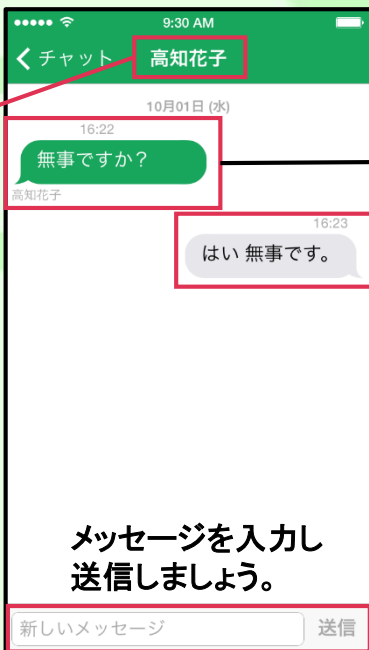

チャット相手の選択

相手からのメッセージです。
... 受信時刻と相手の名前が表示されます。

自分からのメッセージです。
... 送信時刻が表示されます。

※相手を挑発したり中傷するようなメッセージは送信しないで下さい。
チャットの内容は全て管理されています。