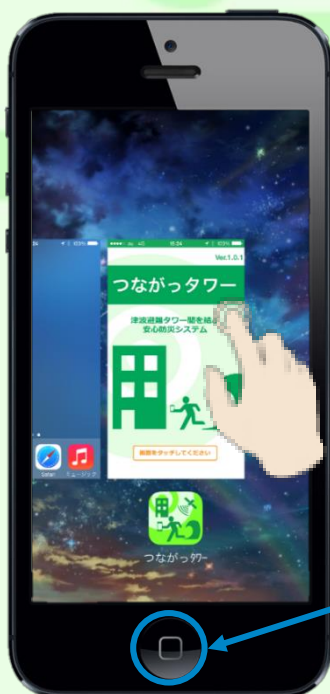

### 起動

つなごっタワー

ホーム画面から「つなごっタワー」のアイコンをタップします。

ポップアップ表示のOKをタップします。初回起動時のみヘルプが出ます。ガイドは右にスクロールすることで、読むことができます。

「つなごっタワー」のホーム画面に移動することができます。

### 終了

ホームボタン

- ①ホームボタンを押すことで、バックグラウンドに移行します。
- ②アプリ終了する場合はホームボタンを2回押し、上方向にスワイプしてください。