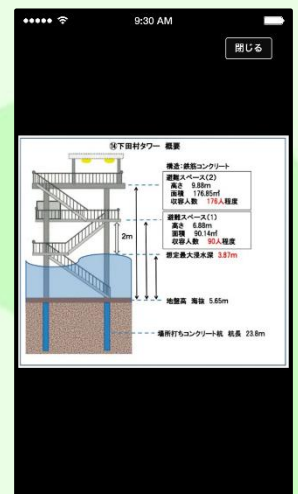

## スタンプラリー

- ・アプリを起動していれば津波避難タワーに設置してあるBeaconに近づくことでスタンプを獲得することができます。
- ・高知県南国市の沿岸部には14基の津波避難タワーが設置されており、それぞれの津波避難タワーを巡ることでスタンプを集めることができます。

14 下田村タワー ... ピンをタップするとタワーの名称が表示されます。

... GPS機能をオンにすることで地図上に現在地が表示されます。

現在地 ... タップすると画面が現在地へ移動します。

津波避難タワーの位置にピンが配置されています。

... スタンプを獲得した津波避難タワーのピンは緑色に変わります。

... スタンプを未獲得の津波避難タワーのピンは赤色で表示されます。

スクロール可能

スクロール

スタンプの獲得状況を確認できます。

選択したタワーの拡大画像を閲覧できます。

タワーの概要も閲覧が可能です。