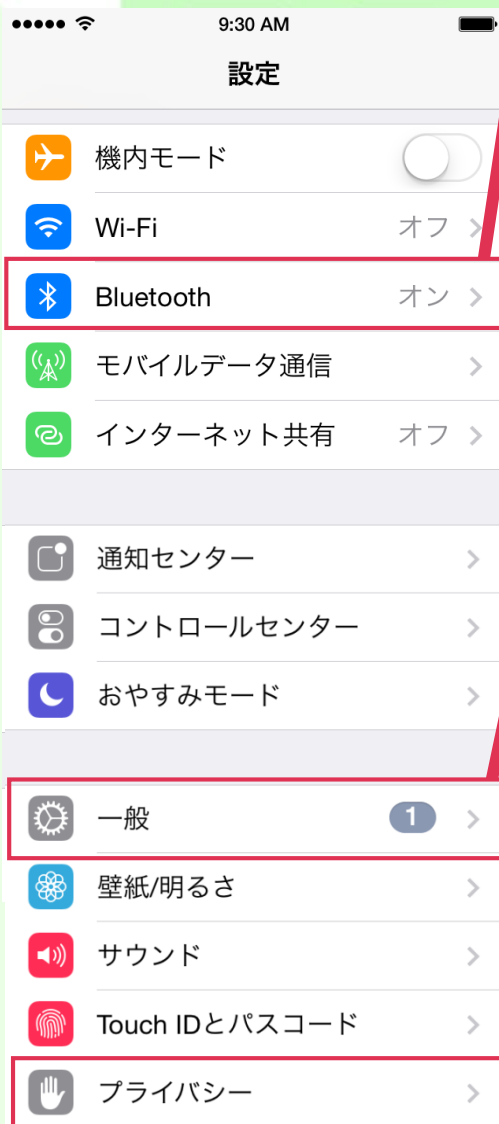

# つながっタワー

— 津波避難タワー間を結ぶ安心防災システム —

Presented by 高知高専

「つながっタワー」は、高知県で今後想定される南海トラフ巨大地震への対策として、高知県南国市に設置されている14基の津波避難タワーでの利用を目的とし、南国市の協力のもとに、高知高専が開発した実証実験プロジェクト用のアプリです。

## 目次

- Chapter 1 アプリを起動する前の設定 (p.2)
- Chapter 2 起動・終了方法 (p.3)
- Chapter 3 初期設定 (p.4)
- Chapter 4 無線LANの設定 (p.5)
- Chapter 5 安否登録 (p.6,7)
- Chapter 6 スタンプラリー (p.8)
- Chapter 7 防災検定 (p.9)
- Chapter 8 チャット (p.10)
- Chapter 9 その他機能 (p.11)

# アプリを起動する前の設定

アプリをインストール前に行っていただく設定を説明します。

ホーム画面から「設定」のアイコンをタップします。