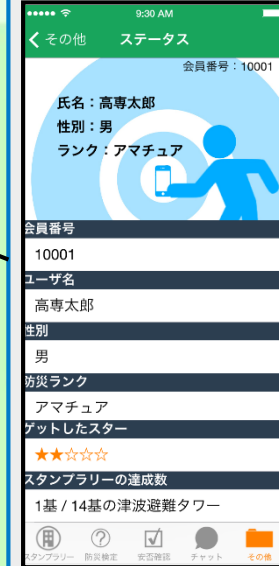

その他機能

Myステータス確認:

自分のステータス(ユーザ名、会員番号、防災ランクなど)を確認することができます。

スターについて:

以下の条件をクリアし、スター(全5つ)を獲得することができます。

スタンプラリー:

- ①初回スタンプ獲得時
- ②全てのスタンプを獲得時

防災ランクについて:

スターの獲得数に応じて防災ランクが変化します。

ノーマル⇒アマチュア⇒ビギナー⇒ブロンズ⇒シルバー⇒ゴールド

Myステータスのセーブ:

現在のステータスをサーバに送信し、ステータスのセーブを行います。ログアウト前にセーブを行わないとデータが保存されません。

ログアウト:

ユーザのログアウトを行います。