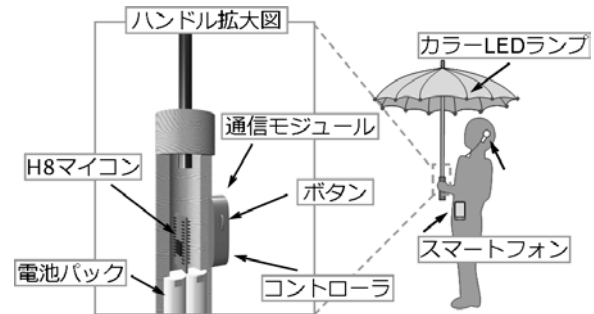

スマートアンブレラはスマートフォンの磁気センサや加速度センサ、GPS機能、インターネットなどを用いて道案内や天気予報などの機能を露先のLEDの点灯などによって提供する。

スマートアンブレラとスマートフォンはBluetooth、スマートフォンとインターネットはWi-Fiまたは3G回線を用いて接続される。

3. 機能説明

スマートアンブレラはコントローラや音声入力を用いて機能を切り替え、操作できる。

以下で主な機能を紹介する。

3.1 道案内機能

スマートフォンで設定した目的地までの道案内を行う機能である。GPS で現在位置を取得し、目的地の方向に対応するスマートアンブレラのカラーLED ランプを点灯させる。

図1 システム構成図

図2 システム概要図

3.2 天気予報機能

これからの天気を使用者に知らせる機能である。GPSで現在位置、インターネットで天気情報を取得し、今後の天気に合わせて色でカラーLEDランプを点灯させる。

3.3 通話機能

ヘッドセットなどを利用し、電話帳に登録された相手と通話することができる。

4. 既存システムとの比較

携帯端末の地図アプリや天気予報アプリは、雨の日には傘や荷物で両手がふさがっている状態では使用しづらい。スマートアンブレラは傘そのものが機能を提供するので雨の日でも手軽に使用できる。

5. まとめ

スマートアンブレラは道案内や天気予報といった機能を使用することができる傘型ガジェットである。歩行中でも安全に使えるため、雨の日の観光を安全・快適にサポートする。