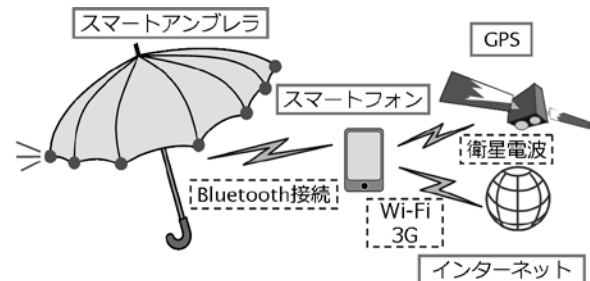

2.1 特徴

スマートアンブレラは傘に様々なアクセサリを組み込み、スマートフォンで制御することで雨の日の旅行をサポートするガジェットである。ハンドルに内蔵したボタンを利用することで、傘を差しながら操作が行える。また、露先(傘の骨の先端部分)に取り付けられた8個のカラーLEDランプの発光パターンとイヤホンからの音声により情報を得ることができる。画面を見る必要がないため歩行中でも安全に使用できる。

2.2 システム概要

スマートアンブレラはスマートフォンの磁気センサや加速度センサ、GPS機能、インターネットなどを用いて道案内や天気予報などの機能を露先のLEDの点灯などによって提供する。

スマートアンブレラとスマートフォンはBluetooth、スマートフォンとインターネットはWi-Fiまたは3G回線を用いて接続される。

3. 機能説明

スマートアンブレラはコントローラや音声入力を用いて機能を切り替え、操作できる。

以下で主な機能を紹介する。

3.1 道案内機能

スマートフォンで設定した目的地までの道案内を行う機能である。GPS で現在位置を取得し、目的地の方向に対応するスマートアンブレラのカラーLED ランプを点灯させる。

図1 システム構成図

図2 システム概要図

3.2 天気予報機能

これからの天気を使用者に知らせる機能である。GPSで現在位置、インターネットで天気情報を取得し、今後の天気に合わせて色でカラーLEDランプを点灯させる。

3.3 通話機能

ヘッドセットなどを利用し、電話帳に登録された相手と通話することができる。

4. 既存システムとの比較

携帯端末の地図アプリや天気予報アプリは、雨の日には傘や荷物で両手がふさがっている状態では使用しづらい。スマートアンブレラは傘そのものが機能を提供するので雨の日でも手軽に使用できる。

5. まとめ

スマートアンブレラは道案内や天気予報といった機能を使用することができる傘型ガジェットである。歩行中でも安全に使えるため、雨の日の観光を安全・快適にサポートする。