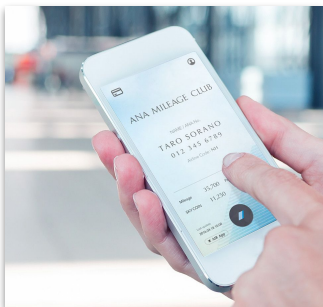

Digital Solution

クライアントの課題や要望を咀嚼して、適切な課題解決を検討し、構想策定・要件定義から実装まで一気通貫でサービス開発を行います。