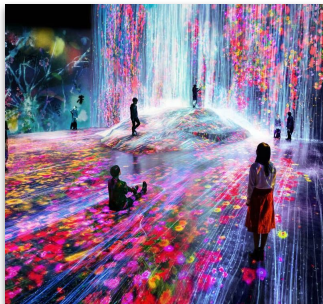

チームラボとは

Digital Art

各技術のスペシャリスト達がそれらを最大限に活用し、まったく新しい体験ができるデジタルアート作品を制作しています。世界27カ国以上でアート作品の展示や美術館を運営しています。