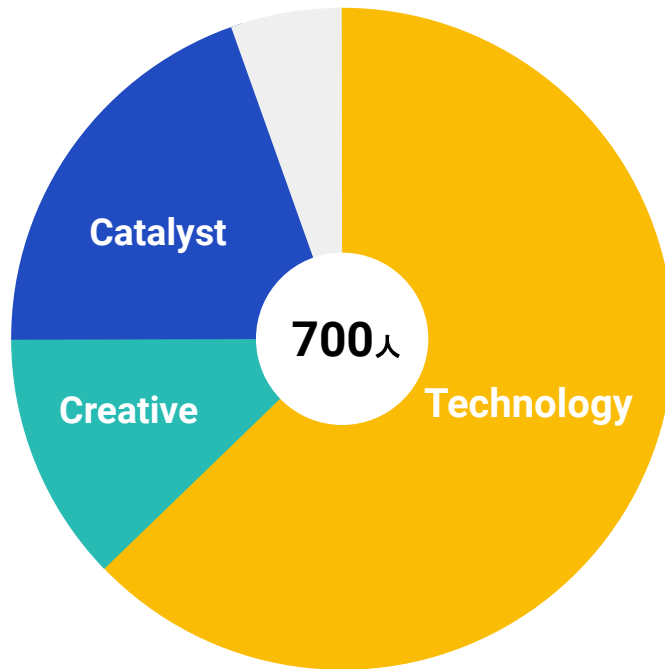

チームラボとは

営業職なし、95%がものづくりを担当するメンバー

カタリスト

ソリューション

アート・展示

システム

クリエイティブ

UI/UX デザイナー

ビジュアルデザイナー

シネマトグラファー

3DCG アニメーター

テクノロジー

バックエンド

フロントエンド

スマートフォンアプリ

機械学習

データ分析

画像処理

ハードウェア

インタラクティブ

サウンドプログラマー

高専卒のOB/OGメンバーが 53 人在籍