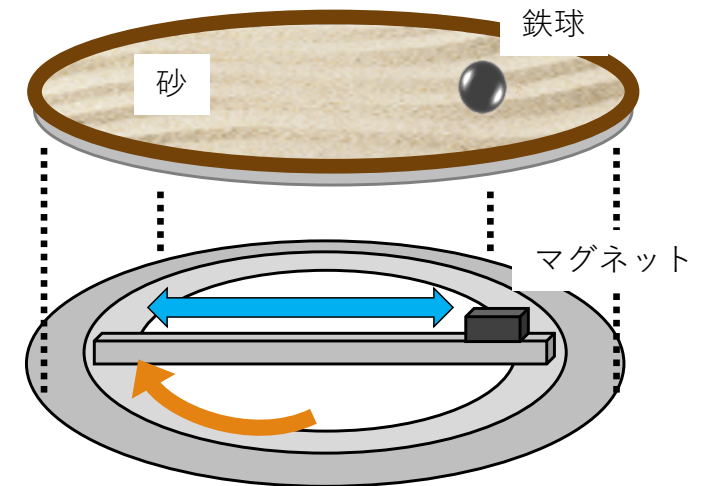

サンドアートプロッタ

◆ サンドアートプロッタの仕組み

容器に砂を敷き、容器下のマグネットをモータで移動させることで模様を描画を行います。

プロッタには複数の実現方向があります。

◆ XY方式

X,Yの2軸で駆動する方式。実装は容易。

テーブルの形状が四角となる

◆ アーム方式

中心と関節の2軸で駆動する方式。

テーブルの形状は円形となる。機構は複雑。

◆ 極座標方式

回転角と径の長さで駆動する方式。テーブルの形状が円形となりデザイン性が高い。回転に基づいて描画を行うため、描画の動きが美しい。

ターンテーブル上にモータ等を設置できないため、機構は複雑。

◆ 極座標プロッタの実装

実装の面白さ、数学モデルとの親和性から極座標方式を採用しました。ターンテーブルを回転させるモータと、直径上の磁石が付いたベルトを回転させるモータの二つからなります。

この2つのモータはArduino+CNCによって制御され、円形のテーブルの下を磁石が自由に移動できるようになります。

無制限の回転を実現します。

極座標プロッタの構成

開発中の極座標プロッタ

特許申請も視野に入れた独自機構を開発中です

CAD機能

◆ オリジナルのサンドアートを作成

PC/スマートフォンに用意した専用のアプリケーションを使って自由なサンドアートを作成します。作成したデータはサンドアートプロッタのRaspberry Piに送信することで、オリジナルのサンドアートをサンドアートプロッタに描画することができます。