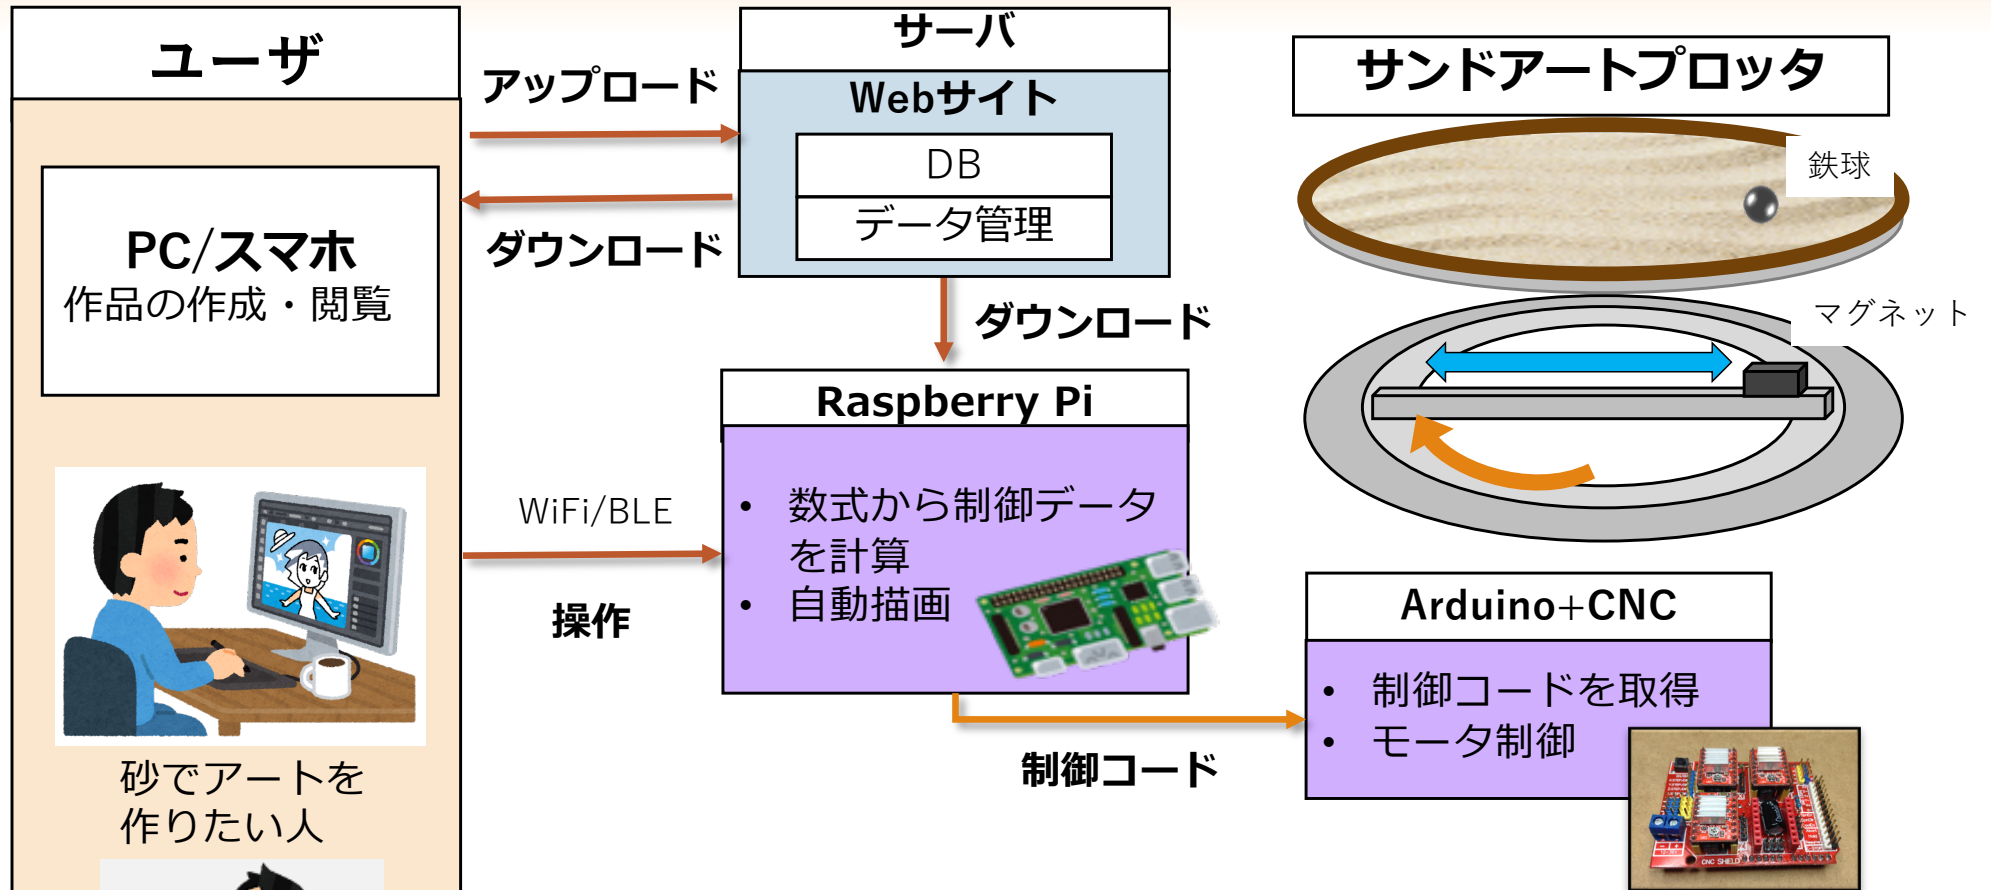

共有する

自分でシステムを
制御して、
オリジナルの作品を
作ることができます。

数値化して
保存した作品を、
いつでも生成する
ことができます。

極座標系を実際に
触れることで、
新たな発見が
できます。

気に入った作品には
いいね!や
コメントを
しましょう。

システム構成図

機能	実装環境	開発環境
CAD/ブラウザ	PC /スマートフォン	Python/Flutter
プロッタ (操作)	Raspberry Pi	Python
プロッタ (モータ制御)	Arduino	Arduino IDE
クラウドサービス	サーバ / DB	Ubuntu/MySQL

サンドアートプロッタ

◆ サンドアートプロッタの仕組み

容器に砂を敷き、容器下のマグネットをモータで移動させることで模様を描画を行います。

プロッタには複数の実現方向があります。

◆ XY方式

X,Yの2軸で駆動する方式。実装は容易。

テーブルの形状が四角となる

◆ アーム方式

中心と関節の2軸で駆動する方式。

テーブルの形状は円形となる。機構は複雑。

◆ 極座標方式

回転角と径の長さで駆動する方式。テーブルの形状が円形となりデザイン性が高い。回転に基づいて描画を行うため、描画の動きが美しい。

ターンテーブル上にモータ等を設置できないため、機構は複雑。

◆ 極座標プロッタの実装

実装の面白さ、数学モデルとの親和性から極座標方式を採用しました。ターンテーブルを回転させるモータと、直径上の磁石が付いたベルトを回転させるモータの二つからなります。