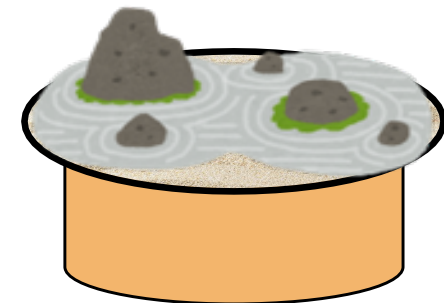

人が作ったアートを「楽しむ」

人それぞれ、思い思いのサンドアートを自分の砂に描き起こします。

SandWitch であなたも砂の魔法をマスターしませんか