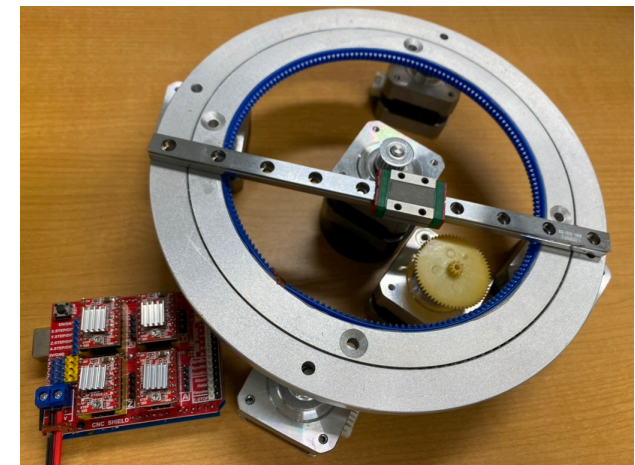

中心と関節の2軸で駆動する方式。

テーブルの形状は円形となる。機構は複雑。

◆ 極座標方式

回転角と径の長さで駆動する方式。テーブルの形状が円形となりデザイン性が高い。回転に基づいて描画を行うため、描画の動きが美しい。

ターンテーブル上にモータ等を設置できないため、機構は複雑。

◆ 極座標プロッタの実装

実装の面白さ、数学モデルとの親和性から極座標方式を採用しました。ターンテーブルを回転させるモータと、直径上の磁石が付いたベルトを回転させるモータの二つからなります。

この2つのモータはArduino+CNCによって制御され、円形のテーブルの下を磁石が自由に移動できるようになります。

無制限の回転を実現します。

極座標プロッタの構成

開発中の極座標プロッタ

特許申請も視野に入れた独自機構を開発中です

CAD機能

◆ オリジナルのサンドアートを作成

PC/スマートフォンに用意した専用のアプリケーションを使って自由なサンドアートを作成します。作成したデータはサンドアートプロッタのRaspberry Piに送信することで、オリジナルのサンドアートをサンドアートプロッタに描画することができます。