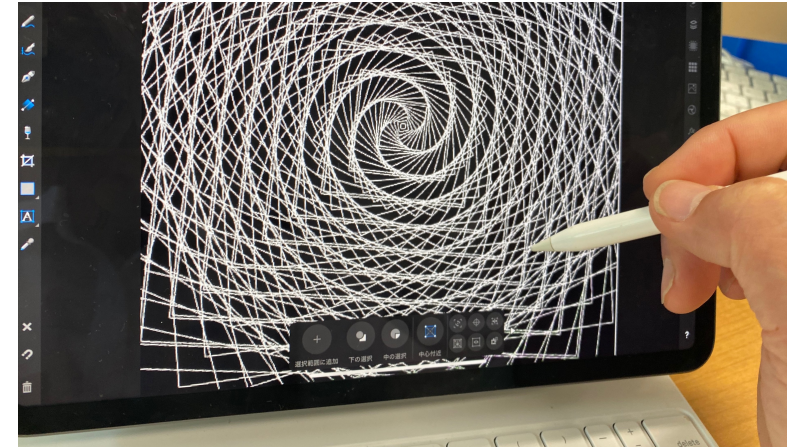

中心と関節の2軸で駆動する方式。

テーブルの形状は円形となる。機構は複雑。

◆ 極座標方式

回転角と径の長さで駆動する方式。テーブルの形状が円形となりデザイン性が高い。回転に基づいて描画を行うため、描画の動きが美しい。

ターンテーブル上にモータ等を設置できないため、機構は複雑。

◆ 極座標プロッタの実装

実装の面白さ、数学モデルとの親和性から極座標方式を採用しました。ターンテーブルを回転させるモータと、直径上の磁石が付いたベルトを回転させるモータの二つからなります。

この2つのモータはArduino+CNCによって制御され、円形のテーブルの下を磁石が自由に移動できるようになります。

無制限の回転を実現します。

極座標プロッタの構成

開発中の極座標プロッタ

特許申請も視野に入れた独自機構を開発中です

CAD機能

◆ オリジナルのサンドアートを作成

PC/スマートフォンに用意した専用のアプリケーションを使って自由なサンドアートを作成します。作成したデータはサンドアートプロッタのRaspberry Piに送信することで、オリジナルのサンドアートをサンドアートプロッタに描画することができます。

◆ 極座標系の学習

CGの分野ではフラクタルやサイクロイドなど数式に基づいた図形が多くあります。本システムでは極座標系と親和性が高いため、さまざまな曲線の描画が体験できます。自分で装置を操作しながら極座標系の世界を体感し学習することができます。

◆ 各種プロッタ形式に変換

サンドアートプロッタの実装は複数ありますので、それぞれに応じた制御コードに自動変換されます。

◆ 描かれたデータを保存・共有

作品はCloud上に保存されます。公開された作品はRaspberry Piが自動的に受信し、PCに繋いでいない間でも自動的に描画し続けてくれます。

CAD編集画面（イメージ）

XY

極座標

アーム

自動描画機能

～お部屋のインテリアとして～

◆ データを自動生成

Raspberry Pi内の自動生成アルゴリズムにより、ランダムな図形を随時描画します。回転と半径のパラメータのみで多様な図形が生成可能です。