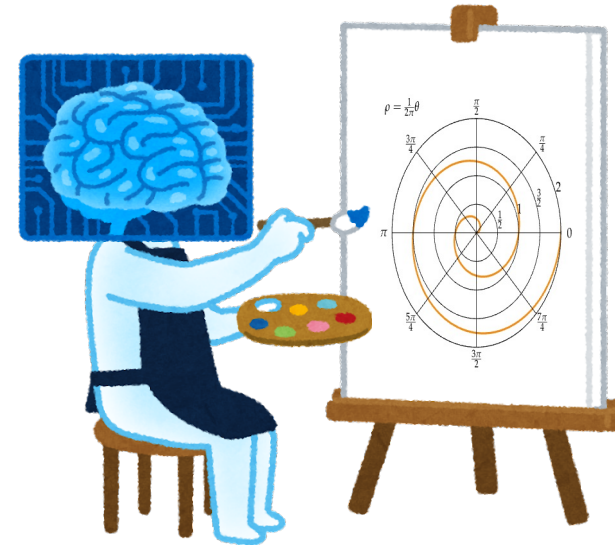

CAD編集画面（イメージ）

XY

極座標

アーム

自動描画機能

～お部屋のインテリアとして～

◆ データを自動生成

Raspberry Pi内の自動生成アルゴリズムにより、ランダムな図形を随時描画します。回転と半径のパラメータのみで多様な図形が生成可能です。

常に新しい図形を生成し続けるので、見ていて飽きることはありません。

◆ 枯山水のパターン学習

実際の枯山水のパターンを人工知能により数値化を行い、取り入れることができないか検討を行います。

◆ 生成された図形の保存

ランダムな図形を生成していると、見た事も無いような素晴らしいものが偶然見られる時があります。その時は、その図形のデータを保存しておくこともできます。

◆ Cloud上のデータを受信・描画

Raspberry Piがインターネットに接続されている場合、Cloud上にアップロードされた自分のデータ、他ユーザの共有データを受信し、サンドアートプロッタが随時描画します。