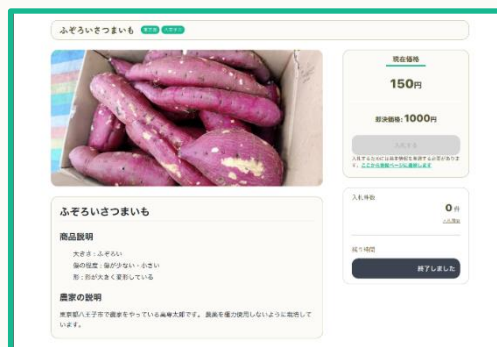

Vegeoku

— 規格外野菜 × オンラインオークション —

自由部門
登録番号: 20006

対象者
農家及び消費者

開発の背景

スーパーで見る野菜は大きさや形が揃ったものばかりだが・・・
畑で育つ野菜は当然大きさも形もばらつきがある
⇒野菜は**大きさ**・**形**など様々な面で**規格**が定められている

規格内じゃないと
スーパーなどは買
い取ってくれない

現状

開発の背景

具体的には、

- 写真を撮って出品情報を選択するだけで出品できる**出品専用端末**
高齢の方でも見やすい・使いやすいUIを備えます
- 規格外野菜に値付けする手間を省く**オークションシステム**

といった機能を備えた、

規格外野菜オークションシステム

Vegeoku

を実現します！！

システム概要

専用端末で野菜を撮影・出品
情報を選択して出品

利用者が入札→落札する

(開始・即決価格は相場価格
をもとに設定するか、農家
の方が任意価格を設定する)*

農家へ直接野菜を取りに行く

* 野菜の相場価格を取得できるAPIがある

<https://wagri.net/ja-jp/wagriapi/methodinfo/14e5dd8d-d834-4af2-a887-8412e71fd4ed>

それぞれ農家の方の意見をもとに相場価格からの適切な算出方法を定めていく

(例: 開始価格 = 相場価格 × 25%, 即決価格 = 相場価格 × 50%)

購入後は農家の方とチャット
でやり取りできる

機能 - 農家

訳あり理由

傷の程度

- 傷が少ない・小さい
- 傷がある
- 傷が多い・大きい

出品専用端末を使うことで、
簡単な操作ですぐに出品
できます！

シンプルなUIにより、タブレット端末
の操作に慣れていない方も快適に
利用できます！