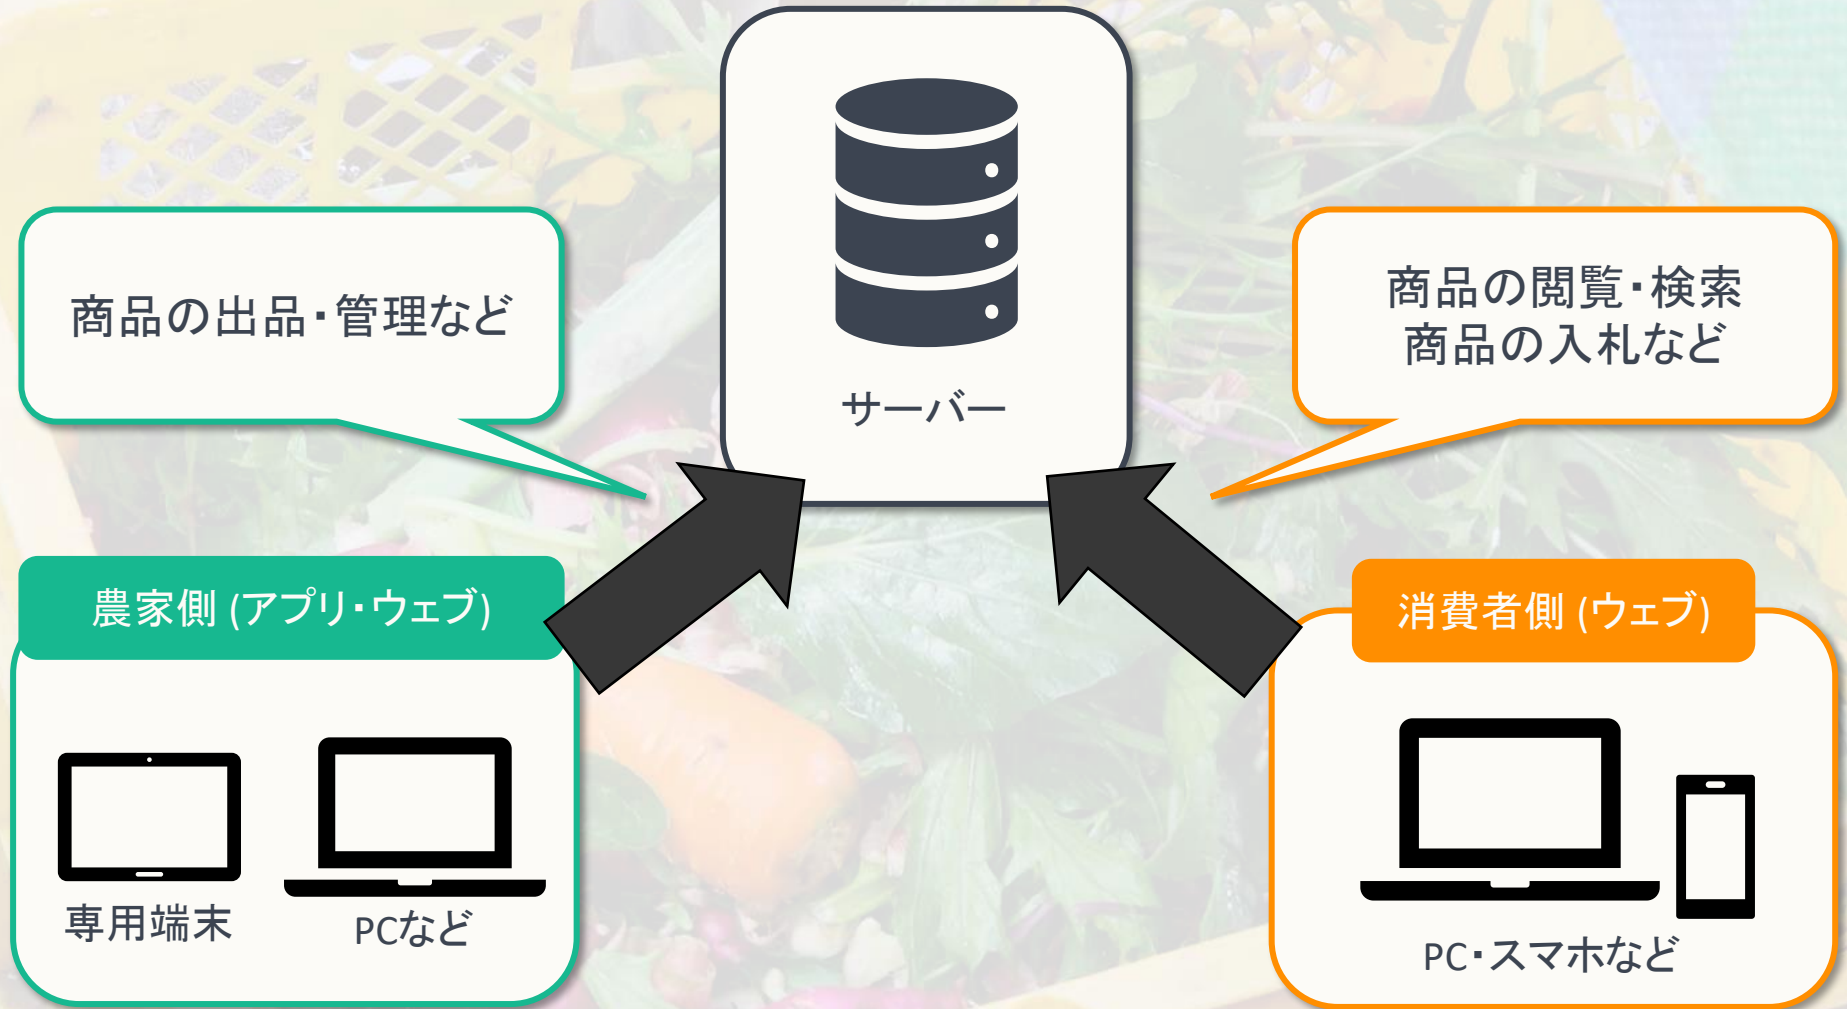

オークションシステム
により設定不要！

専用デバイスで
手間を最小限に！

サービス	配送料	値段設定の手間	廃棄野菜の利用	野菜登録の手間
 Vegeoku	◎	◎	◎	◎
メルカリ	×	△	×	△
única	×	×	○	△

は農家の方の負担を減らすことに特化したシステムです！

※このシステムに関連する特許登録された先行技術や類似技術はありません

システム構成

実現可能性

すでにプロトタイプが存在しています！