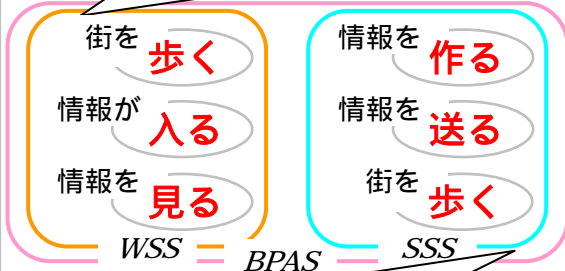

**What's THIS?**

この街をもっと知りたい、新しい店を見つけたいけど初めては怖い。その思いに答えるのが WSS(Walker Support System)!

自分の店を知ってほしい、どんな人達が興味を持っているのだろう。この思いに答えるのが SSS(Store Support System)!

BPAS は Bluetooth の機能を用いて、各システム近隣の情報だけを得ることができます。

**WSS の機能**

WSS には以下の三つのモードがあります

**はじめよかモード**  
歩行者情報の初期設定，変更を行います

**どれにするモード**  
近隣の店舗情報が受信されリスト表示される。見たい情報をそのリストの中から選択します(図 1)。

図 1 選択中画面

**これにしよモード**  
店舗側の詳細情報が表示されます。店内の状態やおすすめ情報などが、閲覧できます。

**SSS の機能**

SSS には以下の三つのモードがあります

**なにおくろモード**  
専用エディタを使用し、店舗情報を作成

**さあおくろモード**  
店舗情報を送信しているだけの状態で、現在情報を見ている人の数や、今日の閲覧者の累計などが表示されます。

**まとめよかモード**  
WSS から得た歩行者情報と独自に求めた興味度などのデータがグラフを用いて視覚的に表示されます(図 2)。

図 2 実行画面

**おわりに**