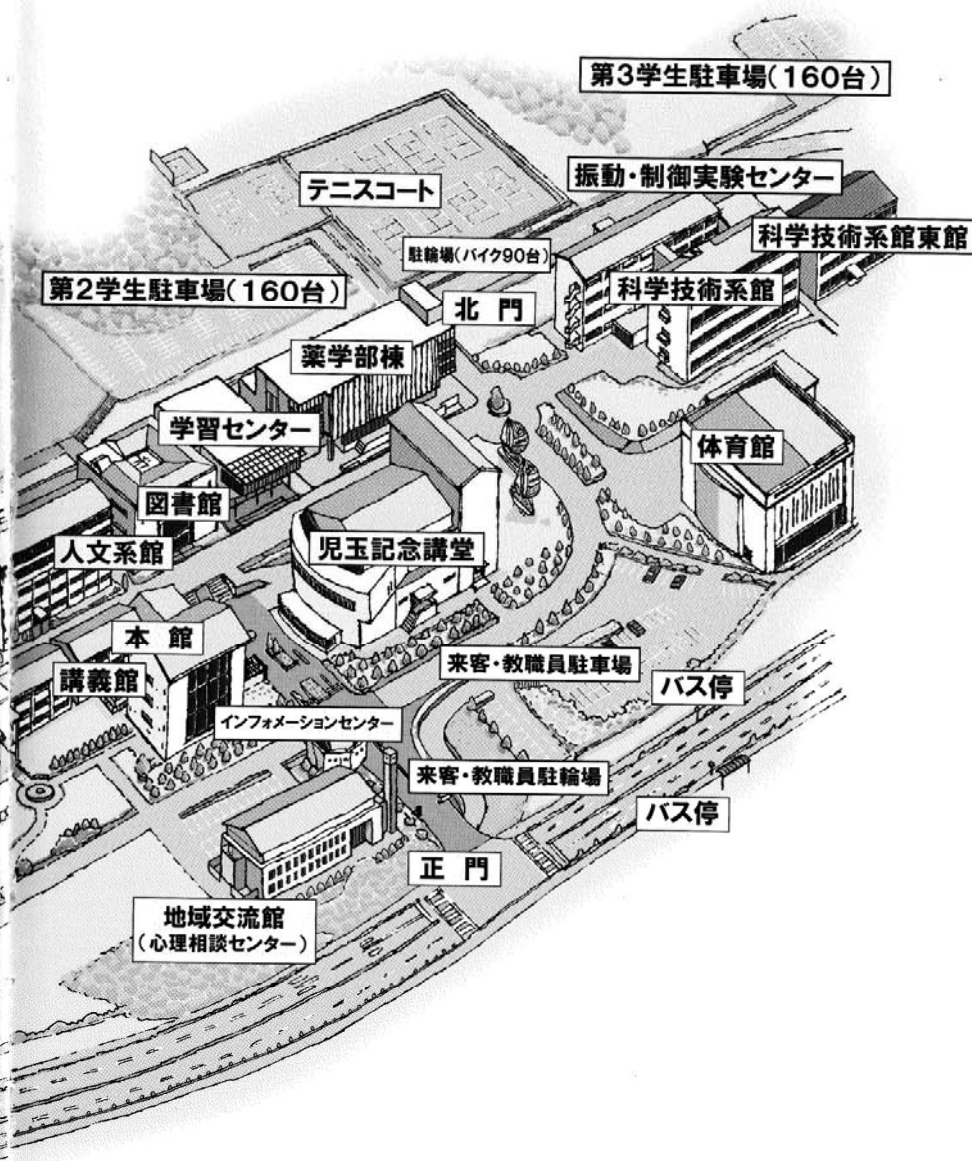

# いわき明星大学 キャンパス案内図

付録1 会場案内図

※大学周辺の路上・歩道上の駐車禁止

※大地震・地震警戒宣言時の構内避難集合場所…陸上競技用グラウンド