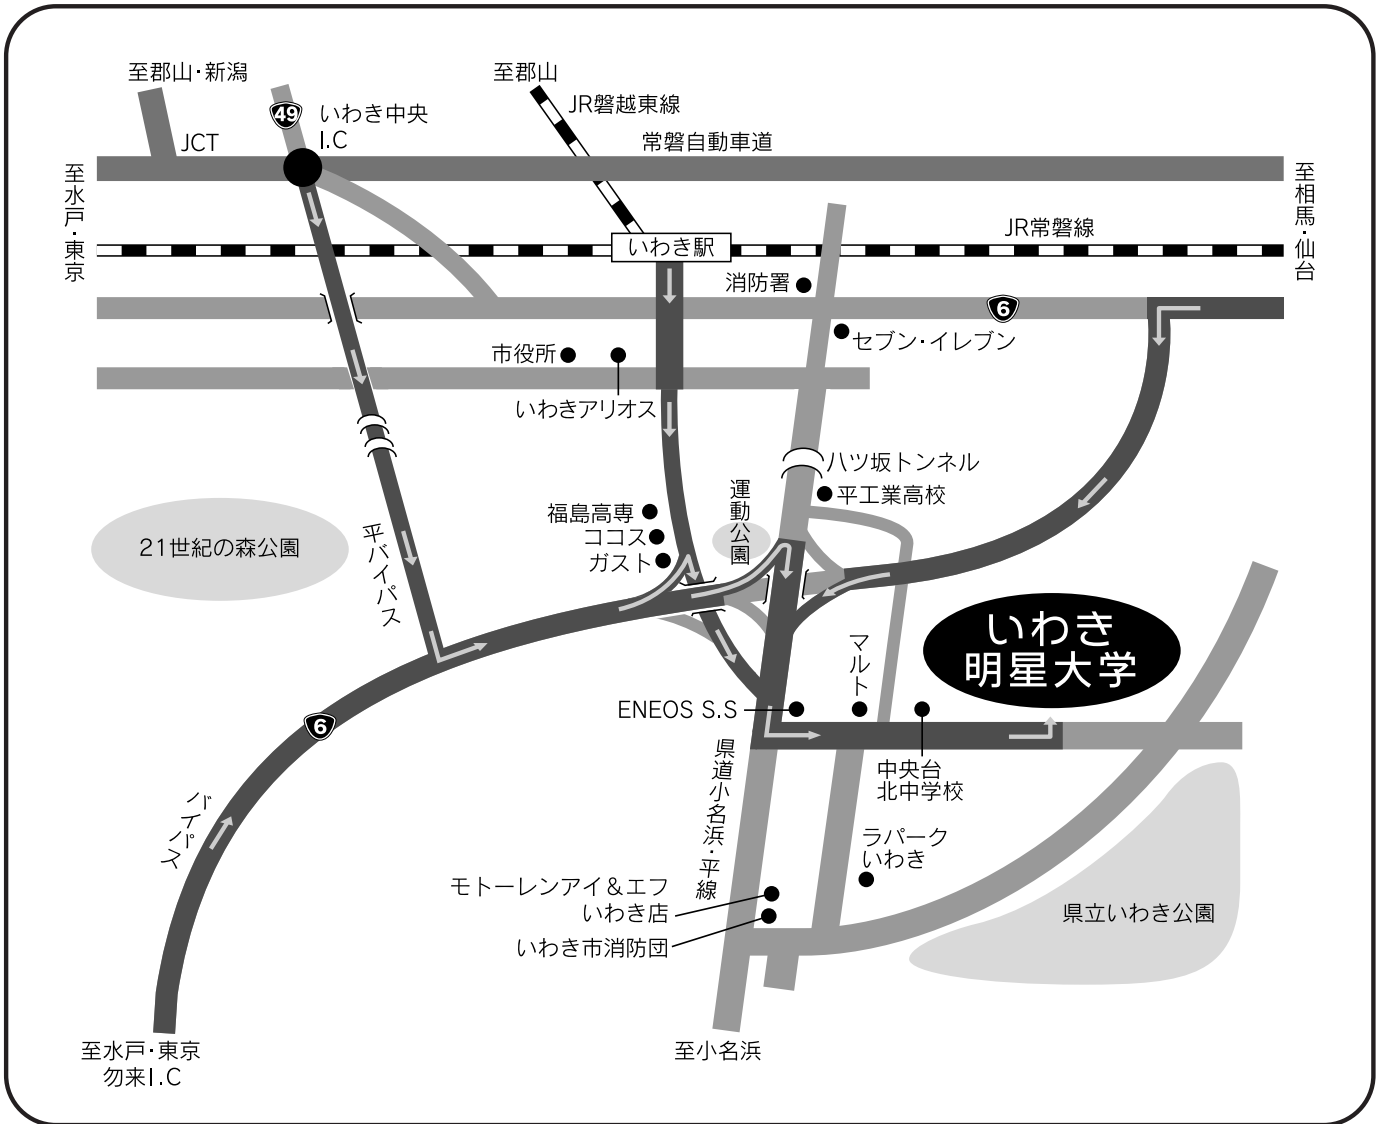

交通案内

いわき駅前から大会専用バスで約 20 分