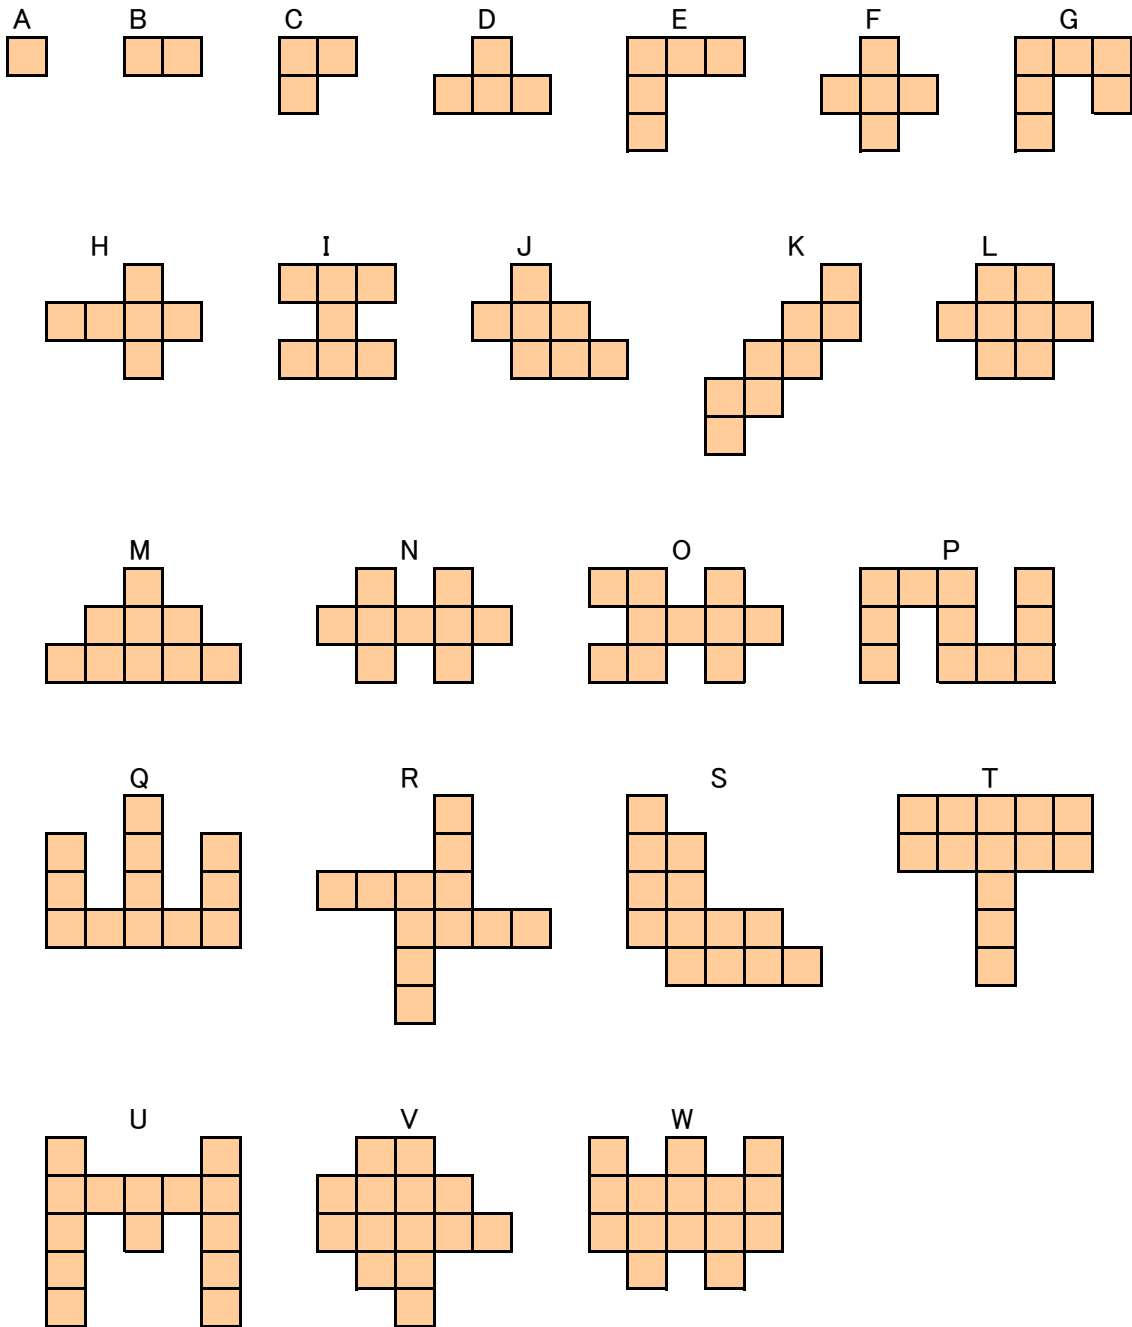

石形状一覧

※ 図中の単位正方形の縦横比は正確ではありません。

※ 実際の石は、外形の縁取りのみ濃く着色されており、単位正方形ごとの縁は描かれていません。

石垣棹形状一覧

予行演習用

1回戦・敗者復活戦用

準決勝戦用

決勝戦用