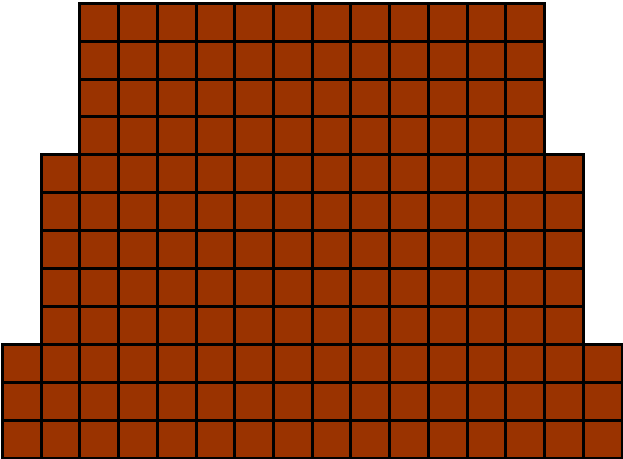

石形状一覧

※ 図中の単位正方形の縦横比は正確ではありません。

※ 実際の石は、外形の縁取りのみ濃く着色されており、単位正方形ごとの縁は描かれていません。

石垣棹形状一覧

予行演習用

1回戦・敗者復活戦用

準決勝戦用

決勝戦用